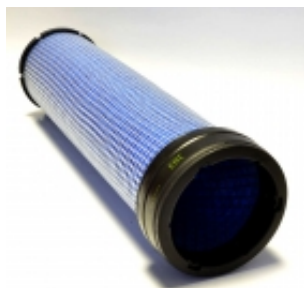

Link do produktu: <https://sklep-agrotur.pl/filtr-dokladny-powietrza-p775302-p-20987.html>

FILTR DOKŁADNY POWIETRZA P775302

Cena	80,00 zł
Dostępność	Dostępny
Czas wysyłki	24 godziny
Numer katalogowy	54664
Kod producenta	P77-5302
Producent	Donaldson

Opis produktu

FILTR DOKŁADNY POWIETRZA P775302

Zastosowanie:

McCormick

C100, C70, C80, C90, CX100, CX105, CX75, CX80, CX85, CX90, CX95, F100, F105, F60, F70, F80, F90, F95, MC100, MC105, MC115, MC80, MC90, MC95