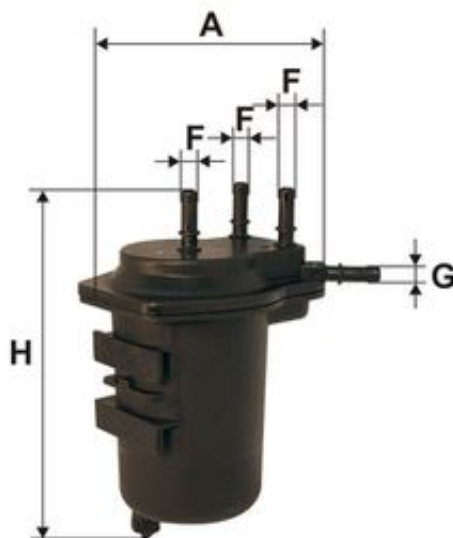

Link do produktu: <https://sklep-agrotur.pl/filtr-paliwa-filtron-ps-9802-p-19355.html>

FILTR PALIWA FILTRON PS 980/2

Cena	92,00 zł
Dostępność	Dostępny
Czas wysyłki	24 godziny
Numer katalogowy	6733
Kod producenta	PS980/2
Producent	FILTRON

Opis produktu

FILTR PALIWA FILTRON PS 980/2

WYMIARY (mm):

A 113

F 8

G 8

H 186

Zastosowanie: