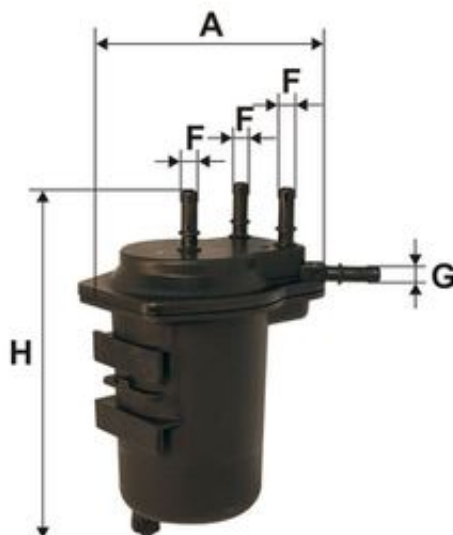

Link do produktu: <https://sklep-agrotur.pl/filtr-paliwa-filtron-ps-9802-p-19355.html>

FILTR PALIWA FILTRON PS 980/2

Cena	92,00 zł
Dostępność	Dostępny
Czas wysyłki	24 godziny
Numer katalogowy	6733
Kod producenta	PS980/2
Producent	FILTRON

Opis produktu

FILTR PALIWA FILTRON PS 980/2

WYMIARY (mm):

A 113

F 8

G 8

H 186

Zastosowanie: