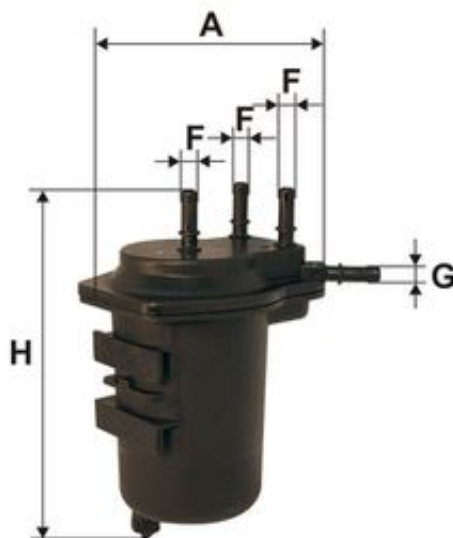

WYMIARY (mm):

A 113

F 8

G 8

H 186

Zastosowanie:

NISSAN

RENAULT

SUZUKI