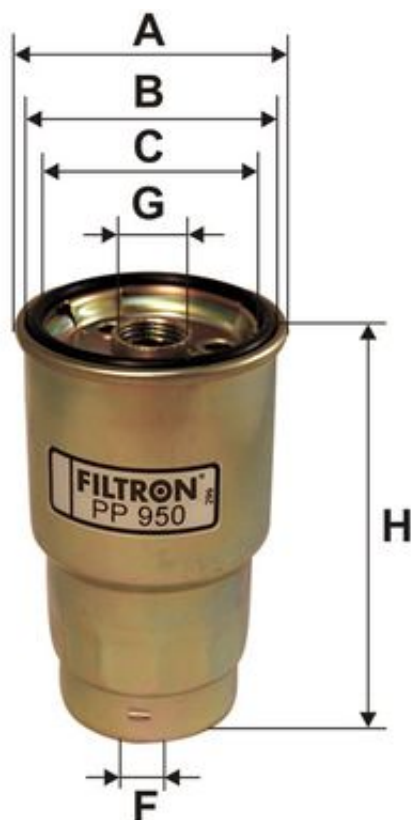

FILTR PALIWA PP 950

Cena	55,00 zł
Dostępność	Dostępny
Czas wysyłki	24 godziny
Numer katalogowy	50711
Kod producenta	PP 950
Kod EAN	5904608009500
Producent	FILTRON

Opis produktu

FILTR PALIWA PP 950

WYMIARY (mm):

A	69
B	63
C	55
F	M 36x1,5

G UNF 3/4"-16UNF-2B

H 122.5

Zastosowanie:

Mazda; Mitsubishi; Toyota Auris, Avensis, Carina E, Carina II, Corolla, Hiace, Hilux, IQ, Picnic, Rav 4 II, Rav 4 III, Urban Cruiser, Verso, Verso-S, Yaris II, Yaris/Yaris Verso