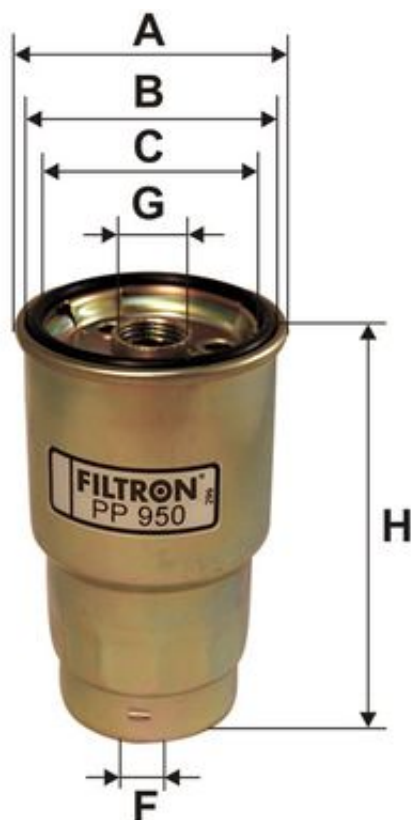

## FILTR PALIWA PP 950

Cena	<b>55,00 zł</b>
Dostępność	<b>Dostępny</b>
Czas wysyłki	<b>24 godziny</b>
Numer katalogowy	<b>50711</b>
Kod producenta	<b>PP 950</b>
Kod EAN	<b>5904608009500</b>
Producent	<b>FILTRON</b>

### Opis produktu

FILTR PALIWA PP 950

WYMIARY (mm):

A	69
B	63
C	55
F	M 36x1,5

G UNF 3/4"-16UNF-2B

H 122.5

Zastosowanie:

Mazda; Mitsubishi; Toyota Auris, Avensis, Carina E, Carina II, Corolla, Hiace, Hilux, IQ, Picnic, Rav 4 II, Rav 4 III, Urban Cruiser, Verso, Verso-S, Yaris II, Yaris/Yaris Verso