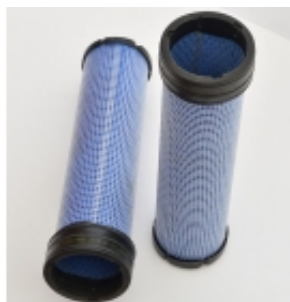

Link do produktu: <https://sklep-agrotur.pl/filtr-powietrza-wewnetrzny-3540052m1-p-17486.html>

FILTR POWIETRZA WEWNĘTRZNY 3540052M1

Cena	120,00 zł
Dostępność	Dostępny
Czas wysyłki	24 godziny
Numer katalogowy	8043
Kod producenta	3540052M1
Producent	ARGO TRACTORS

Opis produktu

FILTR POWIETRZA WEWNĘTRZNY **3540052M1**

McCormick

- - F TOP
- - F E-line
- - CL
- - C-Max
- - C-Max RPS
- - T-Max 80, 90
- - CX
- - MC
- - G-Max 115

Landini

- - Ghibli
- - Globalfarm
- - Landpower 115 (2006-2007)
- - Legend (2001-2004)
- - Mythos
- - Powerfarm/ Powerfarm RPS
- - Powermondial
- - Rex 90, 95, 100, 105
- - Seria 5 H 80, 90