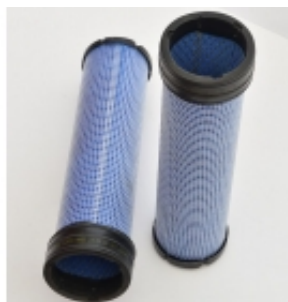

Link do produktu: <https://sklep-agrotur.pl/filtr-powietrza-wewnetrzny-3540052m1-p-17486.html>

FILTR POWIETRZA WEWNĘTRZNY 3540052M1

Cena	120,00 zł
Dostępność	Dostępny
Czas wysyłki	24 godziny
Numer katalogowy	8043
Kod producenta	3540052M1
Producent	ARGO TRACTORS

Opis produktu

FILTR POWIETRZA WEWNĘTRZNY **3540052M1**

McCormick

- - F TOP
- - F E-line
- - CL
- - C-Max
- - C-Max RPS
- - T-Max 80, 90
- - CX
- - MC
- - G-Max 115

Landini

- - Ghibli
- - Globalfarm
- - Landpower 115 (2006-2007)
- - Legend (2001-2004)
- - Mythos
- - Powerfarm/ Powerfarm RPS
- - Powermondial
- - Rex 90, 95, 100, 105
- - Seria 5 H 80, 90