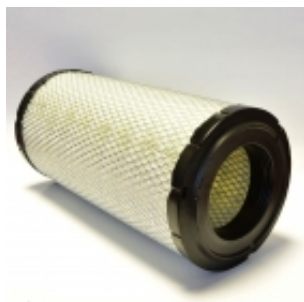

Link do produktu: <https://sklep-agrotur.pl/filtr-powietrza-zewnetrznyp772580-p-20989.html>

FILTR POWIETRZA ZEWNĘTRZNY P772580

Cena	93,00 zł
Dostępność	Zapytaj o dostępność
Czas wysyłki	24 godziny
Numer katalogowy	331001
Kod producenta	P77-2580
Producent	Donaldson

Opis produktu

FILTR POWIETRZA ZEWNĘTRZNY P772580

Zastosowanie:

McCormick

C100, C70, C80, C90, CX100, CX105, CX75, CX80, CX85, CX90, CX95, F100, F105, F60, F70, F80, F90, F95, MC100, MC105, MC115, MC80, MC90, MC95

C-Max105, C-Max95, CX110, G-Max 115, T100, T105, T90, T95

Landini

9060, 100 Atlantis, 100 Ghibli, 100 Ghibli DT, 100 Mythos, 100 Rex Orchard, 100 Trekker, 100 Trekker F, 100 Vision, 105 Ghibli, 105 New Rex Without Cab, 105 Powerfarm, 105 Vision, 110 Mythos, 115 Legend New Generation, 90 Atlantis, 90 Atlas, 90 Ghibli, 90 Ghibli DT, 90 Mythos, 90 Rex Orchard, 90

Case IH

570 M, 580 2 M, 580 3 M, 580 M, 580 SM, 590 SM, 750 H, C100, C70, C80, C90, CX100, CX70, CX80, CX90, JX100 U, JX1080 U, JX1090 U, JX1100 U, JX90 U, JX95, MX100 C, MX80 C

Claas

326 Ceres, 336 Ceres, 346 Ceres

Deutz-Fahr

Agrovector 26.6, Agrovector 30.7

Ford New Holland

6635, 7635, TD95 D, TL100, TL100 A, TL70 A, TL80 A, TL90, TL90 A, TN85 A, TN85 DA, TN95 A, TN95 DA, HW305, HW305 S, HW325, L865, L885, LM1060, LM1133, LM1330, LM1333, LM1340, LM1440, LM1445, LM1740, LM1745, LM5040, LM5060, LM5080, LM732, LS180, LS190, LX865, LX885, LX985, M427, M428, M459, TB100, TB110, TB120, TT55, TT65, TT75

JCB

1110 Robot, 1110 Robot HF, 1110 Robot T, 1110 Robot THF, 190 Robot, 190 Robot HF, 190 Robot T, 190 Robot THF, 524-50, 527-55, TM300

John Deere

5220, 5320, 5320 N, 5420, 5520, 5520 N, 3100, 3300, 3300 X, 5303, 5403, 5603, 5210, 5310, 5310 N, 5410, 5510, 5510 N, 5615, 5715, 5715 HC, 5220, 5320, 5320 N, 5420, 5420 N, 5520, 5520 N, 5225, 5325, 5425, 5425 H, 5425 HC, 5525, 5625, 3200, 3200 X, 3400, 3400 X, 260, 280, 315 SJ, 325, 328, 5083 E, 5093 E, 5101 E, 5605, 5725, 5725 H, 5725 HC, 6403

Kubota, M8200, M9000, M105 SHC, M105 SHDC, M8200 SDNB, M9000 DTL

Trekker, 90 Trekker F, 90 Vision, 95 Blizzard, 95 Ghibli, 95 New Rex Without Cab, 95 Powerfarm, 95 Powerfarm HC, 95 Trekker, 95 Vision, C100 Trekker, C90 Trekker, CF90 Trekker, CFL90 Trekker

Massey Ferguson

6460, 960, 3245, 3255, 760, 860

Fiat

85-90, 82-93, 88-93, 82-94, 88-94, F100, F110, F115, F120, F130, F140, L85, L95

Renault

105 Ergos, 310 Ceres, 320 Ceres, 320 Ceres X, 330 Ceres, 330 Ceres X, 330 Cergos, 335 Ceres, 335 Ceres X, 335 Cergos, 340 Ceres, 340 Ceres X, 340 Cergos, 345 Ceres, 345 Cergos, 350 Cergos, 355 Ceres, 355 Ceres X, 355 Cergos, 540 Ares RX, 540 Ares RZ, 550 Ares RX, 550 Ares RZ, 610 Ares, 620 Ares, 65 Ceres, 70 Ceres, 70 Ceres X, 75 Ceres, 75 Ceres X, 85 Ceres, 85 Ceres X, 85 Ergos, 95 Ceres, 95 Ceres X, 95 Ergos

Nr. katalogowe:

Case IH: 222421A1, 47132345

Coopers Filters: AEM2668

Deutz-Fahr: 4446016, 90002042

Donaldson Filters: P772580, P828889

Fleetguard: AF25557

Ford New Holland: 47128157, 47132343, 76094056, 84036676, 86555826, 87438249, 87682989, 87682993

JCB: 32915701

John Deere: AT171853, RT6005011111