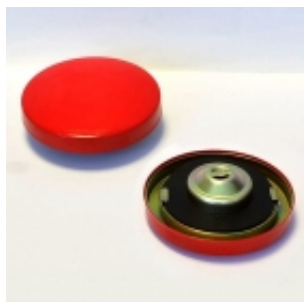

Link do produktu: <https://sklep-agrotur.pl/korek-wlewu-paliwa-mf3-1876534m91-p-21697.html>

## KOREK WLEWU PALIWA MF3 1876534M91

Cena	<b>39,00 zł</b>
Dostępność	<b>Dostępny</b>
Czas wysyłki	<b>24 godziny</b>
Numer katalogowy	<b>3275</b>
Kod producenta	<b>1876534M91</b>

##### Wymiary:

Średnica zewnętrzna korka: 89mm

Średnica zewnętrzna uszczelki: 70mm

Średnica wewnętrzna uszczelki: 46mm

Średnica wewnętrzna we wpustkach: 62mm