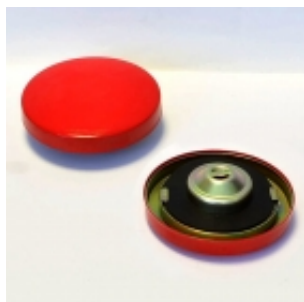

Link do produktu: <https://sklep-agrotur.pl/korek-wlewu-paliwa-mf3-1876534m91-p-21697.html>

KOREK WLEWU PALIWA MF3 1876534M91

Cena	39,00 zł
Dostępność	Dostępny
Czas wysyłki	24 godziny
Numer katalogowy	3275
Kod producenta	1876534M91

Opis produktu

KOREK WLEWU PALIWA MF3 1876534M91

Zastosowanie:

Massey Ferguson: 235, 255 oraz pochodne

Ursus: 2812, 3512, 3514, oraz pochodne

Wymiary:

Średnica zewnętrzna korka: 89mm

Średnica zewnętrzna uszczelki: 70mm

Średnica wewnętrzna uszczelki: 46mm

Średnica wewnętrzna we wpustkach: 62mm