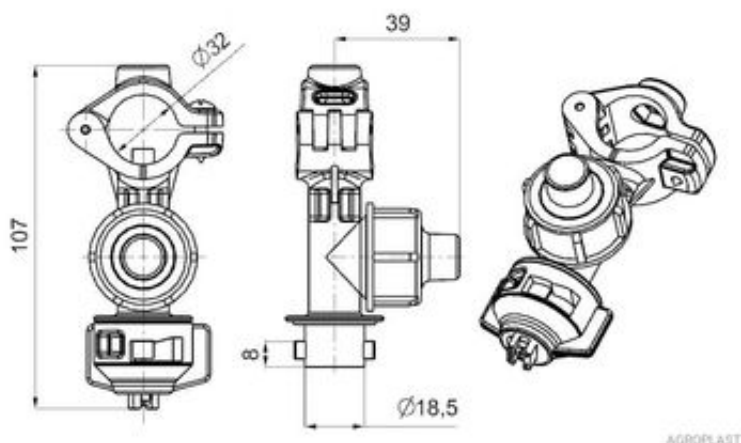

Link do produktu: <https://sklep-agrotur.pl/korpus-rozpylacza-krociec-na-rure-kompletny-32mm-p-19500.html>

KORPUS ROZPYLACZA (KRÓCIEC NA RURĘ KOMPLETNY) Ø32MM

Cena	9,00 zł
Dostępność	Dostępny
Czas wysyłki	24 godziny
Numer katalogowy	3790262
Kod producenta	AP 0-100/09
Producent	AGROPLAST

Opis produktu

KORPUS ROZPYLACZA (KRÓCIEC NA RURĘ KOMPLETNY) Ø32MM

Wykonane ze specjalnych, uduroodpornych kopolimerów, cechują się ponad 40% większą odpornością na złamanie;

Zastosowanie uszczelki i membrany wykonanych z VERDESILU - specjalnej mieszanki silikonu gwarantuje idealną i długotrwałą szczelność układu, dzięki nieporównywalnie lepszej pamięci kształtu;

Ulepszona konstrukcja zaworu odcinającego zapewnia doskonałą szczelność układu i precyzyjne odcięcie cieczy w momencie zamknięcia obiegu cieczy w opryskiwaczu;

Dostępny z mocowaniem na rurę o średnicy $\varnothing 32$,

Kompatybilne ze wszystkimi standardowymi typami rozpylaczy i kołpaków;

W zestawie wkręt mocujący i oring uszczelniający korpus przy mocowaniu na rurkę;

Korpus o średnicy mocowania 32 - 10mm

AGROPLAST