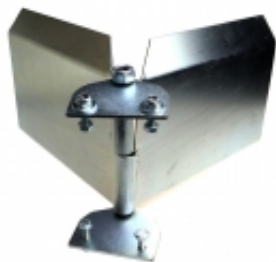

Link do produktu: <https://sklep-agrotur.pl/oslona-kierunkowa-mala-do-przystawki-wentylatorowej-p-20289.html>

## OSŁONA KIERUNKOWA MAŁA DO PRZYSTAWKI WENTYLATOROWEJ.

Cena	<b>75,00 zł</b>
Dostępność	<b>Dostępny</b>
Czas wysyłki	<b>24 godziny</b>
Numer katalogowy	<b>4263</b>
Kod producenta	<b>A0022</b>

### Opis produktu

OSŁONA KIERUNKOWA MAŁA DO PRZYSTAWKI WENTYLATOROWEJ.