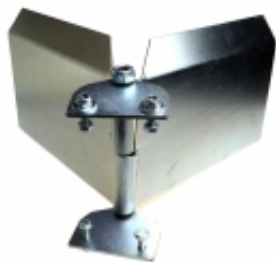

Link do produktu: <https://sklep-agrotur.pl/oslona-kierunkowa-mala-do-przystawki-wentylatorowej-p-20289.html>

OSŁONA KIERUNKOWA MAŁA DO PRZYSTAWKI WENTYLATOROWEJ.

Cena	75,00 zł
Dostępność	Dostępny
Czas wysyłki	24 godziny
Numer katalogowy	4263
Kod producenta	A0022

Opis produktu

OSŁONA KIERUNKOWA MAŁA DO PRZYSTAWKI WENTYLATOROWEJ.