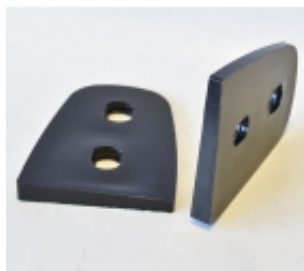

Link do produktu: <https://sklep-agrotur.pl/podkladka-gumowa-zawiasu-3683528m1-p-17592.html>

PODKŁADKA GUMOWA ZAWIASU 3683528M1

| | |
|------------------|----------------------|
| Cena | 30,00 zł |
| Dostępność | Dostępny |
| Czas wysyłki | 24 godziny |
| Numer katalogowy | 3683528M1 |
| Kod producenta | 3683528M1 |
| Producent | ARGO TRACTORS |

Opis produktu

PODKŁADKA GUMOWA ZAWIASU **3683528M1**

McCormick

- - F/xl techno tier 2 (2003-2008)
- - F/xl techno tier 3 (2008-2009)
- - F/xl tier 2 (2003-2008)
- - F/xl tier 3 (2008-2009)
- - Gm tier 3 (2009-)