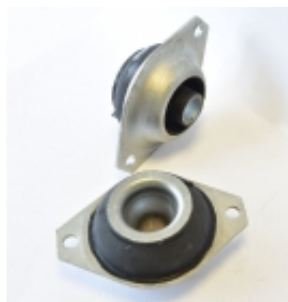

Link do produktu: <https://sklep-agrotur.pl/poduszka-kabiny-6617890a2-3533074m1-p-17371.html>

PODUSZKA KABINY 6617890A2, 3533074M1

Cena	400,00 zł
Dostępność	Dostępny
Czas wysyłki	24 godziny
Numer katalogowy	3533074
Kod producenta	3533074M1
Producent	ARGO TRACTORS

Opis produktu

PODUSZKA KABINY 6617890A2, 3533074M1

Zastosowanie:

McCormick
B-MAX (2018) RT66
C-MAX RPS Tier 2 (2004 - 2012) RS21
C-MAX RPS Tier 3 (2008 - 2022) RS24
C-MAX Tier 2 (2003) RS20
C-MAX Tier 3 (2008) RS22
Dmax (2013) RT70
Dmax Do Brasil (2015) L947
G-Max (2008) RP72
G-MAX IVECO Tier 3 (2007 - 2012) RP74
G-MAX Tier 3 New Cab (2012) RP75
T-Max (2009 - 2022) RS23
X4M Series (2018 - 2021) RS56
X50 Series Tier 4 (2013 - 2018) RS25
X50M Series Tier 4 (2013 - 2018) RS26
X6 Series Stage V (2022) RP78
X6 T4i LWB (2014 - 2018) RP76
X6.4 Tier 4 (2014 - 2019) RP66
X6.4 Tier 4f (2018 - 2022) RP6B
X6.4 VT-DRIVE (2016 - 2018) RP68
X6.4 VT-DRIVE Tier 4f (2018 - 2022) RP6A
X60 Series (2011 - 2014) RP67
Landini
Ghibli RP60, RP63
Landpower (2008) RP72
Landpower IVECO Tier 3 (2007 - 2012) RP74
Landpower Tier 3 New Cab (2012) RP75
Mythos RP40, RP41
Powerfarm RPS Tier 2 (2004 - 2012) RS21
Powerfarm RPS Tier 3 (2008 - 2022) RS24
Powerfarm Tier 2 (2003) RS20
Powerfarm Tier 3 (2008) RS22
Seria 5H (2009 - 2022) RS23
Seria 4D (2018 - 2021) RS56
Seria 5HTier 4 (2013 - 2018) RS25
Seria 5H Tier 4 (2013 - 2018) RS26
Seria 6C Stage V (2022) RP78
Seria 6L (2014 - 2018) RP76
Seria 6C Tier 4 (2014 - 2019) RP66
Seria 6C Tier 4f (2018 - 2022) RP6B
Seria 6C V-SHIFT (2016 - 2018) RP68