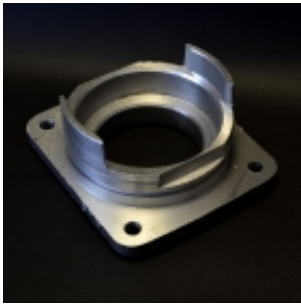

Link do produktu: <https://sklep-agrotur.pl/pokrywa-prawa-p-40-p-60-pilmet-sleza-p-18806.html>

POKRYWA PRAWA P-40 P-60 PILMET ŚLĘZA

Cena	80,00 zł
Dostępność	Dostępny
Czas wysyłki	24 godziny
Numer katalogowy	4558
Kod producenta	4002040340

Opis produktu

POKRYWA PRAWA P-40 P-60 PILMET ŚLĘZA