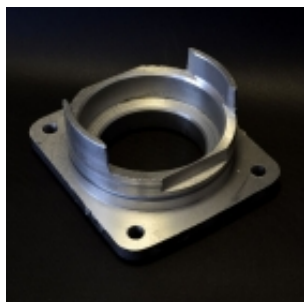

Link do produktu: <https://sklep-agrotur.pl/pokrywa-prawa-p-40-p-60-pilmet-sleza-p-18806.html>

POKRYWA PRAWA P-40 P-60 PILMET ŚLĘZA

Cena	80,00 zł
Dostępność	Dostępny
Czas wysyłki	24 godziny
Numer katalogowy	4558
Kod producenta	4002040340

Opis produktu

POKRYWA PRAWA P-40 P-60 PILMET ŚLĘZA