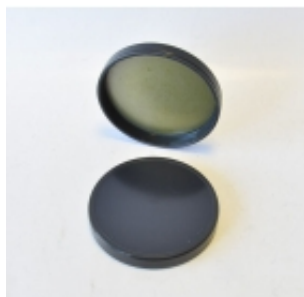

Link do produktu: <https://sklep-agrotur.pl/pokrywa-zwrotnicy-mala-dolna-do-piasty-4202632m1-p-17594.html>

POKRYWA ZWROTNICY MAŁA DOLNA DO PIASTY 4202632M1

Cena	65,00 zł
Dostępność	Dostępny
Czas wysyłki	24 godziny
Numer katalogowy	3692
Kod producenta	4202632M1
Producent	ARGO TRACTORS

Opis produktu

POKRYWA ZWROTNICY MAŁA DOLNA DO PIASTY **4202632M1**

McCormick

- - GM
- - GX

Landini

- - Mistral

New Holland

- - seria T3000