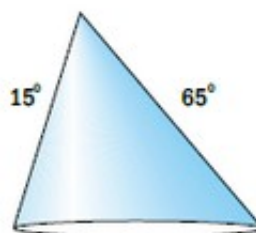

Opis produktu

ROZPYLACZ ASYMETRYCZNY KRAŃCOW OCI 8002

zakres ciśnień

kąt

Zastosowanie:

wszystkie środki ochrony roślin

polecany do sadów i winnic

doskonale spisuje się na belce herbicydowej