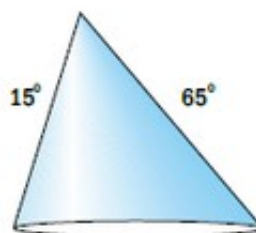

Opis produktu

ROZPYLACZ ASYMETRYCZNY KRAŃCOW OCI 8002

zakres ciśnień

2-4 barów

kąt

Zastosowanie:

wszystkie środki ochrony roślin

polecany do sadów i winnic