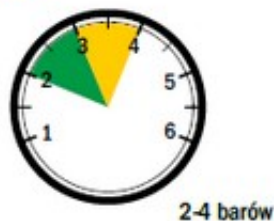

zakres ciśnień