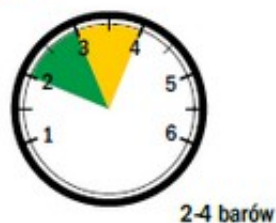

Link do produktu: <https://sklep-agrotur.pl/rozpylacz-asymetryczny-krancowy-oci-8003-p-22741.html>

ROZPYLACZ ASYMETRYCZNY KRAŃCOWY OCI 8003

Cena	55,00 zł
Dostępność	Zapytaj o dostępność
Czas wysyłki	24 godziny
Numer katalogowy	7462
Kod producenta	038882
Producent	Albuz

Opis produktu

zakres ciśnień

kąt

ROZPYLACZ ASYMETRYCZNY KRAŃCOWY OCI 8003

Zastosowanie:

wszystkie środki ochrony roślin
polecany do sadów i winnic
doskonale spisyje się na belce herbicydowej

Zalety:

wkładka z różowej ceramiki gwarantuje doskonałą precyzję i wysoką odporność na ścieranie
zapewnia bezpieczną aplikację w pobliżu cieków wodnych, krawędzi pól
asymetria strumienia kąta 80o (15°/65°)

Specyfikacja techniczna:

mocowane kołpakiem SW 8
zalecane ciśnienie: 2 - 4 bary
zalecane filtry: mesh 100 (8002), mesh 50 (8003, 8004)

TABELA WYDATKÓW

kolor	ISO code		(bar)	l/min	l/ha - rozstaw rozpylaczy 50 cm											
					4 km/h	5 km/h	6 km/h	7 km/h	8 km/h	9 km/h	10 km/h	12 km/h	14 km/h	16 km/h	18 km/h	20 km/h
ŻÓŁTY	OCI 8002	100 Mesh	2	0,65	195	156	130	111	98	87	78	65	56	49	43	39
			3	0,80	240	192	160	137	120	107	96	80	69	60	53	48
			4	0,91	273	218	182	156	137	121	109	91	78	68	61	55
NIEBIESKI	OCI 8003	50 Mesh	2	0,98	294	235	196	168	147	131	118	98	84	74	65	59
			3	1,20	360	288	240	206	180	160	144	120	103	90	80	72
			4	1,39	417	334	278	238	209	185	167	139	119	104	93	83
CZERWONY	OCI 8004	50 Mesh	2	1,31	393	314	262	225	197	175	157	131	112	98	87	79
			3	1,60	480	384	320	274	240	213	192	160	137	120	107	96
			4	1,85	555	444	370	317	278	247	222	185	159	139	123	111