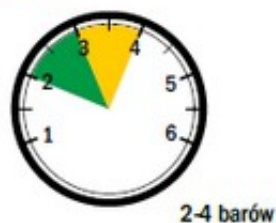

Link do produktu: <https://sklep-agrotur.pl/rozpylacz-asymetryczny-krancowy-oci-8003-p-22741.html>

ROZPYLACZ ASYMETRYCZNY KRAŃCOWY OCI 8003

Cena	55,00 zł
Dostępność	Dostępny
Czas wysyłki	24 godziny
Numer katalogowy	7462
Kod producenta	038882
Producent	Albuz

Opis produktu

zakres ciśnień

kąt

ROZPYLACZ ASYMETRYCZNY KRAŃCOWY OCI 8003

Zastosowanie:

wszystkie środki ochrony roślin
polecany do sadów i winnic
doskonale spisyje się na belce herbicydowej

Zalety:

wkładka z różowej ceramiki gwarantuje doskonałą precyzję i wysoką odporność na ścieranie
zapewnia bezpieczną aplikację w pobliżu cieków wodnych, krawędzi pól
asymetria strumienia kąta 80o (15°/65°)

Specyfikacja techniczna:

mocowane kołpakiem SW 8
zalecane ciśnienie: 2 - 4 bary
zalecane filtry: mesh 100 (8002), mesh 50 (8003, 8004)

TABELA WYDATKÓW

kolor	ISO code		(bar)	l/min	l/ha - rozstaw rozpylaczy 50 cm											
					4 km/h	5 km/h	6 km/h	7 km/h	8 km/h	9 km/h	10 km/h	12 km/h	14 km/h	16 km/h	18 km/h	20 km/h
ŻÓŁTY	OCI 8002	100 Mesh	2	0,65	195	156	130	111	98	87	78	65	56	49	43	39
			3	0,80	240	192	160	137	120	107	96	80	69	60	53	48
			4	0,91	273	218	182	156	137	121	109	91	78	68	61	55
NIEBIESKI	OCI 8003	50 Mesh	2	0,98	294	235	196	168	147	131	118	98	84	74	65	59
			3	1,20	360	288	240	206	180	160	144	120	103	90	80	72
			4	1,39	417	334	278	238	209	185	167	139	119	104	93	83
CZERWONY	OCI 8004	50 Mesh	2	1,31	393	314	262	225	197	175	157	131	112	98	87	79
			3	1,60	480	384	320	274	240	213	192	160	137	120	107	96
			4	1,85	555	444	370	317	278	247	222	185	159	139	123	111