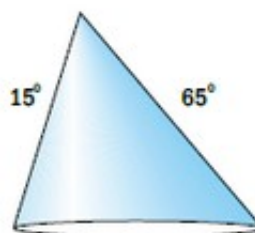

Link do produktu: <https://sklep-agrotur.pl/rozpylacz-asymetryczny-krancowy-oci-8003-p-22741.html>

ROZPYLACZ ASYMETRYCZNY KRAŃCOWY OCI 8003

Cena	55,00 zł
Dostępność	Dostępny
Czas wysyłki	24 godziny
Numer katalogowy	7462
Kod producenta	038882
Producent	Albuz

Opis produktu

zakres ciśnień

kąt

ROZPYLACZ ASYMETRYCZNY KRAŃCOWY OCI 8003

Zastosowanie:

wszystkie środki ochrony roślin
polecany do sadów i winnic
doskonale spisyje się na belce herbicydowej

Zalety:

wkładka z różowej ceramiki gwarantuje doskonałą precyzję i wysoką odporność na ścieranie
zapewnia bezpieczną aplikację w pobliżu cieków wodnych, krawędzi pól
asymetria strumienia kąta 80o (15°/65°)