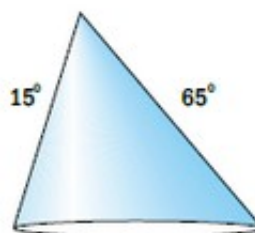

Link do produktu: <https://sklep-agrotur.pl/rozpylacz-asymetryczny-krancowy-oci-8003-p-22741.html>

ROZPYLACZ ASYMETRYCZNY KRAŃCOWY OCI 8003

Cena	55,00 zł
Dostępność	Zapytaj o dostępność
Czas wysyłki	24 godziny
Numer katalogowy	7462
Kod producenta	038882
Producent	Albuz

Opis produktu

zakres ciśnień

kąt

ROZPYLACZ ASYMETRYCZNY KRAŃCOWY OCI 8003

Zastosowanie:

wszystkie środki ochrony roślin
polecany do sadów i winnic
doskonale spisyje się na belce herbicydowej

Zalety:

wkładka z różowej ceramiki gwarantuje doskonałą precyzję i wysoką odporność na ścieranie
zapewnia bezpieczną aplikację w pobliżu cieków wodnych, krawędzi pól
asymetria strumienia kąta 80o (15°/65°)