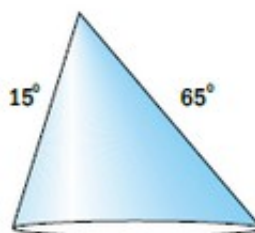

Opis produktu

ROZPYLACZ ASYMETRYCZNY KRAŃCOWY OCI 8004

zakres ciśnień

kąt

Zastosowanie:

wszystkie środki ochrony roślin

polecany do sadów i winnic

doskonale spisuje się na belce herbicydowej