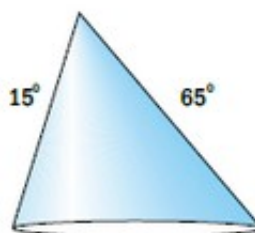

Opis produktu

ROZPYLACZ ASYMETRYCZNY KRAŃCOWY OCI 8004

zakres ciśnień**kąt**

Zastosowanie:

wszystkie środki ochrony roślin

polecany do sadów i winnic

doskonale spisuje się na belce herbicydowej

Zalety: