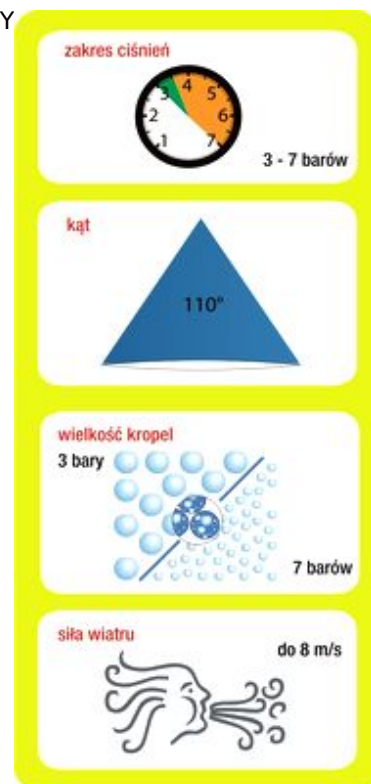

Link do produktu: <https://sklep-agrotur.pl/rozpylacz-ezektorowy-plaskostrumieniowy-avi-albuz-110025fioletowy-p-19253.html>

ROZPYLACZ EŻEKTOROWY PŁASKOSTRUMIENIOWY AVI ALBUZ 110025 FIOLETOWY

Cena	50,00 zł
Dostępność	Dostępny
Czas wysyłki	24 godziny
Numer katalogowy	4433
Producent	Albuz

Opis produktu

ROZPYLACZ EŻEKTOROWY PŁASKOSTRUMIENIOWY AVI ALBUZ 110025 FIOLETOWY

zastosowanie

- wszystkie środki ochrony roślin i nawozy płynne
- zaprojektowane do stosowania przy ciśnieniu 3 - 7 barów

zalety

- wkładka z różowej ceramiki gwarantuje doskonałą precyzję i wysoką odporność na ścieranie
- kąt 110° powoduje zachodzenie na siebie strumieni, co daje doskonałe pokrycie opryskiwanych roślin i powierzchni
- zaprojektowany do korpusów każdego typu
- wykorzystuje zjawisko Venturiego: emituje krople napowietrzane, rozbijające się na krople drobne przy kontakcie z rośliną
- prawie całkowicie wyeliminowane znoszenie, jednocześnie zwiększona penetracja
- dwa otwory zasysające powietrze zaprojektowane tak, by się nie zatykały
- konstrukcja umożliwia rozkładanie palcami i łatwe czyszczenie rozpylacza

Klasyfikacja kroplistości cieczi wg BCPC/ASAE

Ś średnie
 D drobne
 G grube
BG bardzo grube
 EG ekstremalnie grube

* Wcześniej kolor czarny