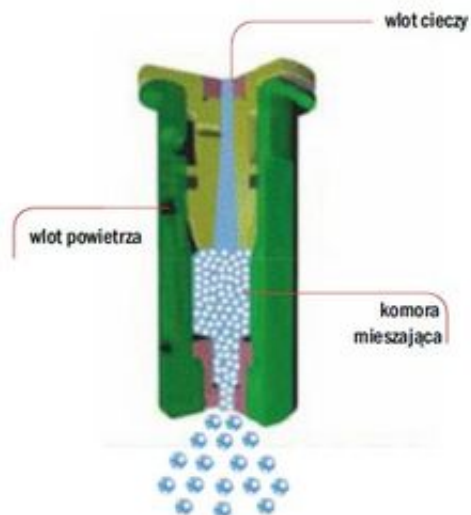

Link do produktu: <https://sklep-agrotur.pl/rozpylacz-ezektorowy-plaskostrumieniowy-avi-albuz-110025fioletowy-p-19253.html>

ROZPYLACZ EŻEKTOROWY PŁASKOSTRUMIENIOWY AVI ALBUZ 110025 FIOLETOWY

Cena	50,00 zł
Dostępność	Dostępny
Czas wysyłki	24 godziny
Numer katalogowy	4433
Producent	Albuz

Opis produktu

ROZPYLACZ EŻEKTOROWY PŁASKOSTRUMIENIOWY AVI ALBUZ 110025 FIOLETOWY

zastosowanie

- wszystkie środki ochrony roślin i nawozy płynne
- zaprojektowane do stosowania przy ciśnieniu 3 - 7 barów

zalety

- wkładka z różowej ceramiki gwarantuje doskonałą precyzję i wysoką odporność na ścieranie
- kąt 110° powoduje zachodzenie na siebie strumieni, co daje doskonałe pokrycie opryskiwanych roślin i powierzchni
- zaprojektowany do korpusów każdego typu
- wykorzystuje zjawisko Venturiego: emituje krople napowietrzane, rozbijające się na krople drobne przy kontakcie z rośliną
- prawie całkowicie wyeliminowane znoszenie, jednocześnie zwiększona penetracja
- dwa otwory zasysające powietrze zaprojektowane tak, by się nie zatykały
- konstrukcja umożliwia rozkładanie palcami i łatwe czyszczenie rozpylacza

specyfikacja techniczna

- kompaktowa konstrukcja (28 mm długości) pasuje do każdej belki i do każdego korpusu
- mocowany kołpakiem SW 11
- zalecana wysokość belki: 50 - 60 cm
- zalecane ciśnienie: 3 - 7 barów
- zalecane filtry: mesh 80 (01, 015, 02) mesh 50 (025, 03, 04, 05, 06, 08, 10)