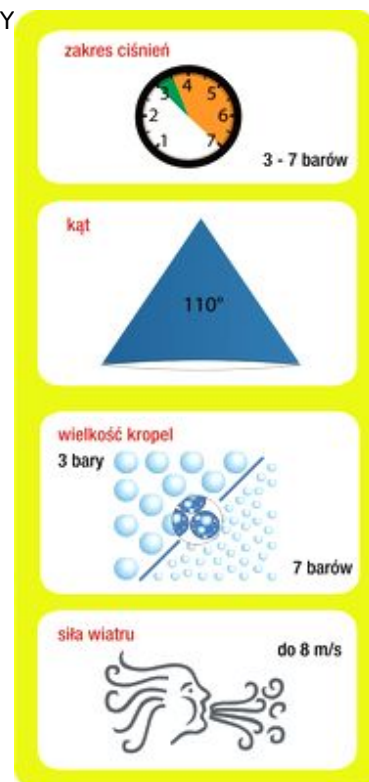

Link do produktu: <https://sklep-agrotur.pl/rozpylacz-ezektorowy-plaskostrumieniowy-avi-albuz-110025fioletowy-p-19253.html>

ROZPYLACZ EŻEKTOROWY PŁASKOSTRUMIENIOWY AVI ALBUZ 110025 FIOLETOWY

Cena	50,00 zł
Dostępność	Dostępny
Czas wysyłki	24 godziny
Numer katalogowy	4433
Producent	Albuz

Opis produktu

ROZPYLACZ EŻEKTOROWY PŁASKOSTRUMIENIOWY AVI ALBUZ 110025 FIOLETOWY

zastosowanie

- wszystkie środki ochrony roślin i nawozy płynne
- zaprojektowane do stosowania przy ciśnieniu 3 - 7 barów

zalety

- wkładka z różowej ceramiki gwarantuje doskonałą precyzję i wysoką odporność na ścieranie
- kąt 110° powoduje zachodzenie na siebie strumieni, co daje doskonałe pokrycie opryskiwanych roślin i powierzchni
- zaprojektowany do korpusów każdego typu
- wykorzystuje zjawisko Venturiego: emituje krople napowietrzane, rozbijające się na krople drobne przy kontakcie z rośliną
- prawie całkowicie wyeliminowane znoszenie, jednocześnie zwiększona penetracja
- dwa otwory zasysające powietrze zaprojektowane tak, by się nie zatykały
- konstrukcja umożliwia rozkładanie palcami i łatwe czyszczenie rozpylacza

Klasyfikacja kropliistości cieczi wg BCPC/ASAE

Ś średnie
 D drobne
 G grube
BG bardzo grube
 EG ekstremalnie grube

* Wcześniej kolor czarny