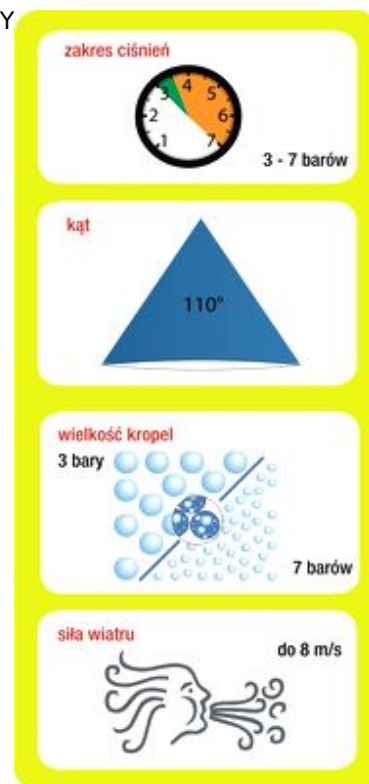

Link do produktu: <https://sklep-agrotur.pl/rozpylacz-ezektorowy-plaskostrumieniowy-avi-albuz-110025fioletowy-p-19253.html>

ROZPYLACZ EŻEKTOROWY PŁASKOSTRUMIENIOWY AVI ALBUZ 110025 FIOLETOWY

Cena	50,00 zł
Dostępność	Dostępny
Czas wysyłki	24 godziny
Numer katalogowy	4433
Producent	Albuz

Opis produktu

ROZPYLACZ EŻEKTOROWY PŁASKOSTRUMIENIOWY AVI ALBUZ 110025 FIOLETOWY

zastosowanie

- wszystkie środki ochrony roślin i nawozy płynne
- zaprojektowane do stosowania przy ciśnieniu 3 - 7 barów

zalety

- wkładka z różowej ceramiki gwarantuje doskonałą precyzję i wysoką odporność na ścieranie
- kąt 110° powoduje zachodzenie na siebie strumieni, co daje doskonałe pokrycie opryskiwanych roślin i powierzchni
- zaprojektowany do korpusów każdego typu
- wykorzystuje zjawisko Venturiego: emituje krople napowietrzane, rozbijające się na krople drobne przy kontakcie z rośliną
- prawie całkowicie wyeliminowane znoszenie, jednocześnie zwiększona penetracja
- dwa otwory zasysające powietrze zaprojektowane tak, by się nie zatykały
- konstrukcja umożliwia rozkładanie palcami i łatwe czyszczenie rozpylacza

Klasyfikacja kropliistości cieczi wg BCPC/ASAE

Ś średnie
 D drobne
 G grube
BG bardzo grube
 EG ekstremalnie grube

* Wcześniej kolor czarny