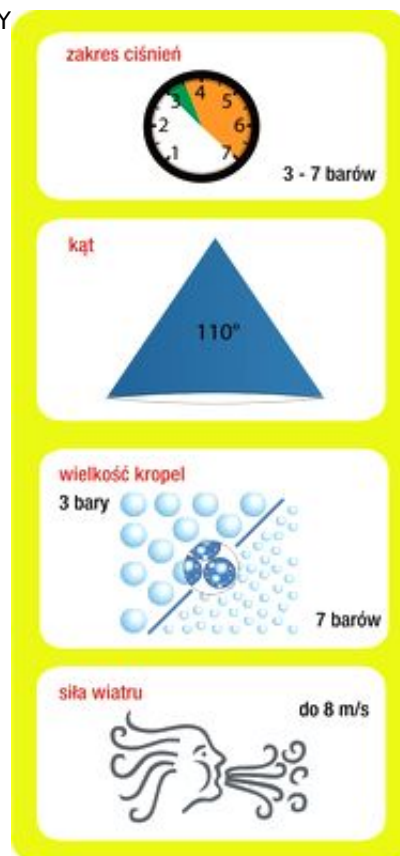

Link do produktu: <https://sklep-agrotur.pl/rozpylacz-ezektorowy-plaskostrumieniowy-avi-albuz-11002zolty-p-19250.html>

ROZPYLACZ EŻEKTOROWY PŁASKOSTRUMIENIOWY AVI ALBUZ 11002 ŻÓŁTY

Cena	50,00 zł
Dostępność	Dostępny
Czas wysyłki	24 godziny
Numer katalogowy	6456515
Producent	Albuz

Opis produktu

ROZPYLACZ EŻEKTOROWY PŁASKOSTRUMIENIOWY AVI ALBUZ 11002 ŻÓŁTY

zastosowanie

- wszystkie środki ochrony roślin i nawozy płynne
- zaprojektowane do stosowania przy ciśnieniu 3 - 7 barów

zalety

- wkładka z różowej ceramiki gwarantuje doskonałą precyzję i wysoką odporność na ścieranie
- kąt 110° powoduje zachodzenie na siebie strumieni, co daje doskonałe pokrycie opryskiwanych roślin i powierzchni
- zaprojektowany do korpusów każdego typu
- wykorzystuje zjawisko Venturiego: emituje krople napowietrzane, rozbijające się na krople drobne przy kontakcie z rośliną
- prawie całkowicie wyeliminowane znoszenie, jednocześnie zwiększona penetracja
- dwa otwory zasysające powietrze zaprojektowane tak, by się nie zatykały
- konstrukcja umożliwia rozkładanie palcami i łatwe czyszczenie rozpylacza

specyfikacja techniczna

- kompaktowa konstrukcja (28 mm długości) pasuje do każdej belki i do każdego korpusu
- mocowany kołpakiem SW 11
- zalecana wysokość belki: 50 - 60 cm
- zalecane ciśnienie: 3 - 7 barów
- zalecane filtry: mesh 80 (01, 015, 02) mesh 50 (025, 03, 04, 05, 06, 08, 10)

Klasyfikacja kroplistości cieczi wg BCPC/ASAE

Ś średnie
 D drobne
 G grube
BG bardzo grube
 EG ekstremalnie grube

* Wcześniejszy kolor czarny