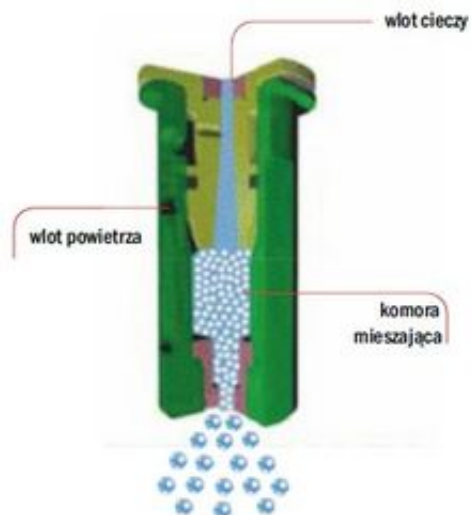

Link do produktu: <https://sklep-agrotur.pl/rozpylacz-ezektorowy-plaskostrumieniowy-avi-albuz-11002zoly-p-19250.html>

ROZPYLACZ EŻEKTOROWY PŁASKOSTRUMIENIOWY AVI ALBUZ 11002 ŻÓŁTY

Cena	50,00 zł
Dostępność	Dostępny
Czas wysyłki	24 godziny
Numer katalogowy	6456515
Producent	Albuz

Opis produktu

ROZPYLACZ EŻEKTOROWY PŁASKOSTRUMIENIOWY AVI ALBUZ 11002 ŻÓŁTY

zastosowanie

- wszystkie środki ochrony roślin i nawozy płynne
- zaprojektowane do stosowania przy ciśnieniu 3 - 7 barów

zalety

- wkładka z różowej ceramiki gwarantuje doskonałą precyzję i wysoką odporność na ścieranie
- kąt 110° powoduje zachodzenie na siebie strumieni, co daje doskonałe pokrycie opryskiwanych roślin i powierzchni
- zaprojektowany do korpusów każdego typu
- wykorzystuje zjawisko Venturiego: emituje krople napowietrzane, rozbijające się na krople drobne przy kontakcie z rośliną
- prawie całkowicie wyeliminowane znoszenie, jednocześnie zwiększona penetracja
- dwa otwory zasysające powietrze zaprojektowane tak, by się nie zatykały
- konstrukcja umożliwia rozkładanie palcami i łatwe czyszczenie rozpylacza

specyfikacja techniczna

- kompaktowa konstrukcja (28 mm długości) pasuje do każdej belki i do każdego korpusu
- mocowany kołpakiem SW 11
- zalecana wysokość belki: 50 - 60 cm
- zalecane ciśnienie: 3 - 7 barów
- zalecane filtry: mesh 80 (01, 015, 02) mesh 50 (025, 03, 04, 05, 06, 08, 10)