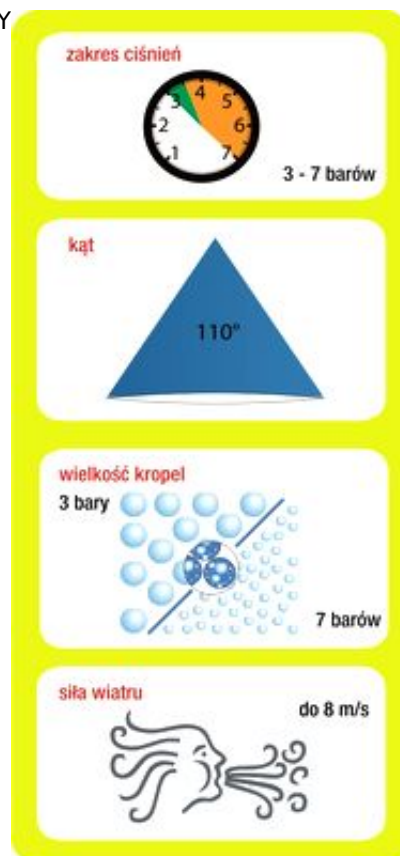

Link do produktu: <https://sklep-agrotur.pl/rozpylacz-ezektorowy-plaskostrumieniowy-avi-albuz-11002zoly-p-19250.html>

ROZPYLACZ EŻEKTOROWY PŁASKOSTRUMIENIOWY AVI ALBUZ 11002 ŻÓŁTY

Cena	50,00 zł
Dostępność	Dostępny
Czas wysyłki	24 godziny
Numer katalogowy	6456515
Producent	Albuz

Opis produktu

ROZPYLACZ EŻEKTOROWY PŁASKOSTRUMIENIOWY AVI ALBUZ 11002 ŻÓŁTY

zastosowanie

- wszystkie środki ochrony roślin i nawozy płynne
- zaprojektowane do stosowania przy ciśnieniu 3 - 7 barów

zalety

- wkładka z różowej ceramiki gwarantuje doskonałą precyzję i wysoką odporność na ścieranie
- kąt 110° powoduje zachodzenie na siebie strumieni, co daje doskonałe pokrycie opryskiwanych roślin i powierzchni
- zaprojektowany do korpusów każdego typu
- wykorzystuje zjawisko Venturiego: emituje krople napowietrzane, rozbijające się na krople drobne przy kontakcie z rośliną
- prawie całkowicie wyeliminowane znoszenie, jednocześnie zwiększona penetracja
- dwa otwory zasysające powietrze zaprojektowane tak, by się nie zatykały
- konstrukcja umożliwia rozkładanie palcami i łatwe czyszczenie rozpylacza

specyfikacja techniczna

- kompaktowa konstrukcja (28 mm długości) pasuje do każdej belki i do każdego korpusu
- mocowany kołpakiem SW 11
- zalecana wysokość belki: 50 - 60 cm
- zalecane ciśnienie: 3 - 7 barów
- zalecane filtry: mesh 80 (01, 015, 02) mesh 50 (025, 03, 04, 05, 06, 08, 10)

Klasyfikacja kroplistości cieczi wg BCPC/ASAE

Ś	średnie	D	drobne	G	grube
BG	bardzo grube	EG	ekstremalnie grube		

* Wcześniejszy kolor czarny