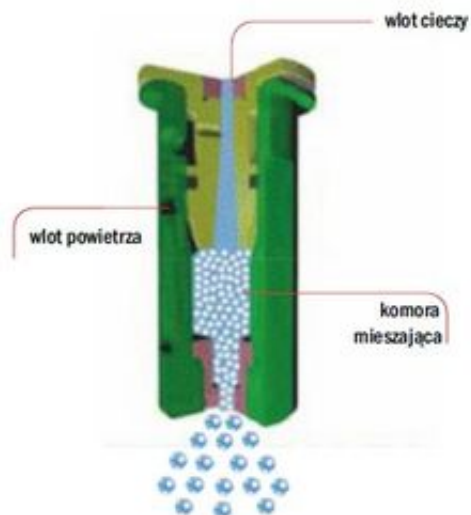

Link do produktu: <https://sklep-agrotur.pl/rozpylacz-ezektorowy-plaskostrumieniowy-avi-albuz-11002zolty-p-19250.html>

ROZPYLACZ EŻEKTOROWY PŁASKOSTRUMIENIOWY AVI ALBUZ 11002 ŻÓŁTY

Cena	50,00 zł
Dostępność	Dostępny
Czas wysyłki	24 godziny
Numer katalogowy	6456515
Producent	Albuz

Opis produktu

ROZPYLACZ EŻEKTOROWY PŁASKOSTRUMIENIOWY AVI ALBUZ 11002 ŻÓŁTY

zastosowanie

- wszystkie środki ochrony roślin i nawozy płynne
- zaprojektowane do stosowania przy ciśnieniu 3 - 7 barów

zalety

- wkładka z różowej ceramiki gwarantuje doskonałą precyzję i wysoką odporność na ścieranie
- kąt 110° powoduje zachodzenie na siebie strumieni, co daje doskonałe pokrycie opryskiwanych roślin i powierzchni
- zaprojektowany do korpusów każdego typu
- wykorzystuje zjawisko Venturiego: emituje krople napowietrzane, rozbijające się na krople drobne przy kontakcie z rośliną
- prawie całkowicie wyeliminowane znoszenie, jednocześnie zwiększona penetracja
- dwa otwory zasysające powietrze zaprojektowane tak, by się nie zatykały
- konstrukcja umożliwia rozkładanie palcami i łatwe czyszczenie rozpylacza

specyfikacja techniczna

- kompaktowa konstrukcja (28 mm długości) pasuje do każdej belki i do każdego korpusu
- mocowany kołpakiem SW 11
- zalecana wysokość belki: 50 - 60 cm
- zalecane ciśnienie: 3 - 7 barów
- zalecane filtry: mesh 80 (01, 015, 02) mesh 50 (025, 03, 04, 05, 06, 08, 10)