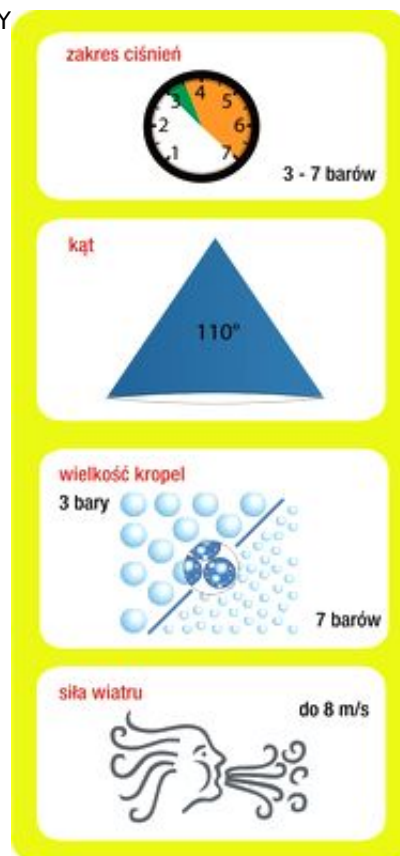

Link do produktu: <https://sklep-agrotur.pl/rozpylacz-ezektorowy-plaskostrumieniowy-avi-albuz-11002zolty-p-19250.html>

ROZPYLACZ EŻEKTOROWY PŁASKOSTRUMIENIOWY AVI ALBUZ 11002 ŻÓŁTY

Cena	50,00 zł
Dostępność	Dostępny
Czas wysyłki	24 godziny
Numer katalogowy	6456515
Producent	Albuz

Opis produktu

ROZPYLACZ EŻEKTOROWY PŁASKOSTRUMIENIOWY AVI ALBUZ 11002 ŻÓŁTY

zastosowanie

- wszystkie środki ochrony roślin i nawozy płynne
- zaprojektowane do stosowania przy ciśnieniu 3 - 7 barów

zalety

- wkładka z różowej ceramiki gwarantuje doskonałą precyzję i wysoką odporność na ścieranie
- kąt 110° powoduje zachodzenie na siebie strumieni, co daje doskonałe pokrycie opryskiwanych roślin i powierzchni
- zaprojektowany do korpusów każdego typu
- wykorzystuje zjawisko Venturiego: emituje krople napowietrzane, rozbijające się na krople drobne przy kontakcie z rośliną
- prawie całkowicie wyeliminowane znoszenie, jednocześnie zwiększona penetracja
- dwa otwory zasysające powietrze zaprojektowane tak, by się nie zatykały
- konstrukcja umożliwia rozkładanie palcami i łatwe czyszczenie rozpylacza

specyfikacja techniczna

- kompaktowa konstrukcja (28 mm długości) pasuje do każdej belki i do każdego korpusu
- mocowany kołpakiem SW 11
- zalecana wysokość belki: 50 - 60 cm
- zalecane ciśnienie: 3 - 7 barów
- zalecane filtry: mesh 80 (01, 015, 02) mesh 50 (025, 03, 04, 05, 06, 08, 10)

Klasyfikacja kroplistości cieczi wg BCPC/ASAE

Ś średnie
 D drobne
 G grube
BG bardzo grube
 EG ekstremalnie grube

* Wcześniej kolor czarny