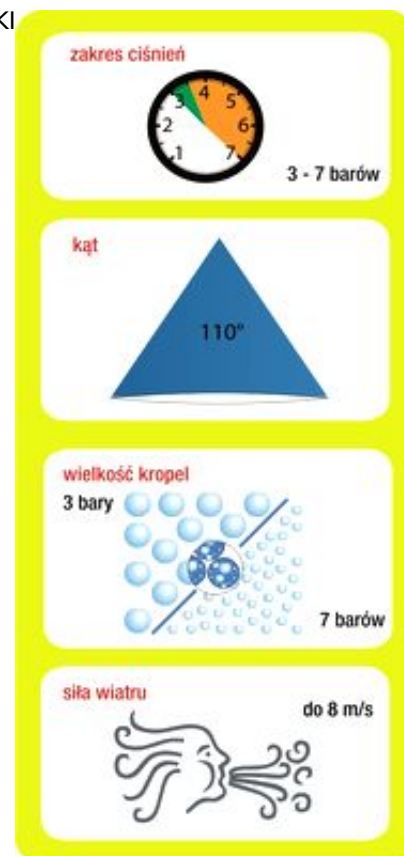

Link do produktu: <https://sklep-agrotur.pl/rozpylacz-ezektorowy-plaskostrumieniowy-avi-albuz-11003niebieski-p-19255.html>

ROZPYLACZ EŻEKTOROWY PŁASKOSTRUMIENIOWY AVI ALBUZ 11003 NIEBIESKI

Cena	50,00 zł
Dostępność	Dostępny
Czas wysyłki	24 godziny
Numer katalogowy	710700
Producent	Albuz

Opis produktu

ROZPYLACZ EŻEKTOROWY PŁASKOSTRUMIENIOWY AVI ALBUZ 11003 NIEBIESKI

zastosowanie

- wszystkie środki ochrony roślin i nawozy płynne
- zaprojektowane do stosowania przy ciśnieniu 3 - 7 barów

zalety

- wkładka z różowej ceramiki gwarantuje doskonałą precyzję i wysoką odporność na ścieranie
- kąt 110° powoduje zachodzenie na siebie strumieni, co daje doskonałe pokrycie opryskiwanych roślin i powierzchni
- zaprojektowany do korpusów każdego typu
- wykorzystuje zjawisko Venturiego: emituje krople napowietrzane, rozbijające się na krople drobne przy kontakcie z rośliną
- prawie całkowicie wyeliminowane znoszenie, jednocześnie zwiększona penetracja
- dwa otwory zasysające powietrze zaprojektowane tak, by się nie zatykały
- konstrukcja umożliwia rozkładanie palcami i łatwe czyszczenie rozpylacza

Klasyfikacja kropliistości cieczi wg BCPC/ASAE

Ś średnie
 D drobne
 G grube
BG bardzo grube
 EG ekstremalnie grube

* Wcześniejszy kolor czarny