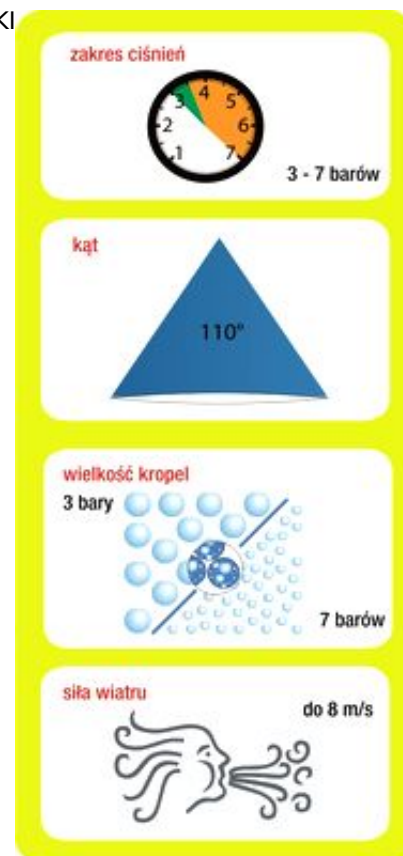

Link do produktu: <https://sklep-agrotur.pl/rozpylacz-ezektorowy-plaskostrumieniowy-avi-albuz-11003niebieski-p-19255.html>

ROZPYLACZ EŻEKTOROWY PŁASKOSTRUMIENIOWY AVI ALBUZ 11003 NIEBIESKI

Cena	50,00 zł
Dostępność	Dostępny
Czas wysyłki	24 godziny
Numer katalogowy	710700
Producent	Albuz

Opis produktu

ROZPYLACZ EŻEKTOROWY PŁASKOSTRUMIENIOWY AVI ALBUZ 11003 NIEBIESKI

zastosowanie

- wszystkie środki ochrony roślin i nawozy płynne
- zaprojektowane do stosowania przy ciśnieniu 3 - 7 barów

zalety

- wkładka z różowej ceramiki gwarantuje doskonałą precyzję i wysoką odporność na ścieranie
- kąt 110° powoduje zachodzenie na siebie strumieni, co daje doskonałe pokrycie opryskiwanych roślin i powierzchni
- zaprojektowany do korpusów każdego typu
- wykorzystuje zjawisko Venturiego: emituje krople napowietrzane, rozbijające się na krople drobne przy kontakcie z rośliną
- prawie całkowicie wyeliminowane znoszenie, jednocześnie zwiększona penetracja
- dwa otwory zasysające powietrze zaprojektowane tak, by się nie zatykały
- konstrukcja umożliwia rozkładanie palcami i łatwe czyszczenie rozpylacza

Klasyfikacja kropliistości cieczi wg BCPC/ASAE

Ś średnie
 D drobne
 G grube
BG bardzo grube
 EG ekstremalnie grube

* Wcześniejszy kolor czarny