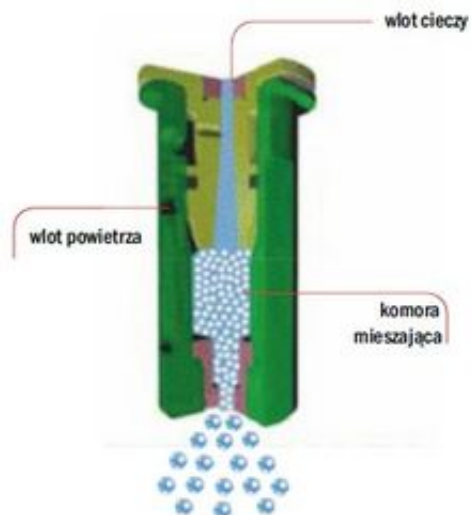

Link do produktu: <https://sklep-agrotur.pl/rozpylacz-ezektorowy-plaskostrumieniowy-avi-albuz-11003niebieski-p-19255.html>

ROZPYLACZ EŻEKTOROWY PŁASKOSTRUMIENIOWY AVI ALBUZ 11003 NIEBIESKI

Cena	50,00 zł
Dostępność	Dostępny
Czas wysyłki	24 godziny
Numer katalogowy	710700
Producent	Albuz

Opis produktu

ROZPYLACZ EŻEKTOROWY PŁASKOSTRUMIENIOWY AVI ALBUZ 11003 NIEBIESKI

zastosowanie

- wszystkie środki ochrony roślin i nawozy płynne
- zaprojektowane do stosowania przy ciśnieniu 3 - 7 barów

zalety

- wkładka z różowej ceramiki gwarantuje doskonałą precyzję i wysoką odporność na ścieranie
- kąt 110° powoduje zachodzenie na siebie strumieni, co daje doskonałe pokrycie opryskiwanych roślin i powierzchni
- zaprojektowany do korpusów każdego typu
- wykorzystuje zjawisko Venturiego: emituje krople napowietrzane, rozbijające się na krople drobne przy kontakcie z rośliną
- prawie całkowicie wyeliminowane znoszenie, jednocześnie zwiększona penetracja
- dwa otwory zasysające powietrze zaprojektowane tak, by się nie zatykały
- konstrukcja umożliwia rozkładanie palcami i łatwe czyszczenie rozpylacza

specyfikacja techniczna

- kompaktowa konstrukcja (28 mm długości) pasuje do każdej belki i do każdego korpusu
- mocowany kołpakiem SW 11
- zalecana wysokość belki: 50 - 60 cm
- zalecane ciśnienie: 3 - 7 barów
- zalecane filtry: mesh 80 (01, 015, 02) mesh 50 (025, 03, 04, 05, 06, 08, 10)