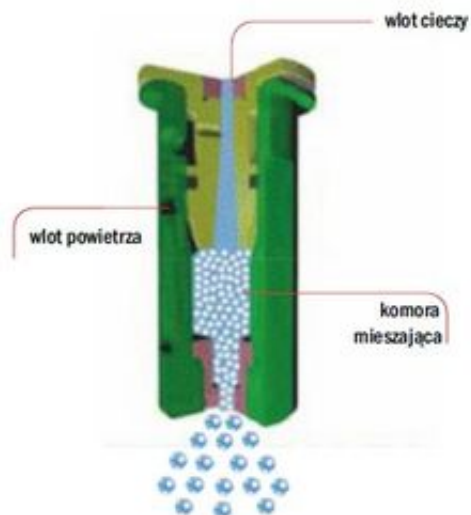

Link do produktu: <https://sklep-agrotur.pl/rozpylacz-ezektorowy-plaskostrumieniowy-avi-albuz-11003niebieski-p-19255.html>

## ROZPYLACZ EŻEKTOROWY PŁASKOSTRUMIENIOWY AVI ALBUZ 11003 NIEBIESKI

Cena	<b>50,00 zł</b>
Dostępność	<b>Dostępny</b>
Czas wysyłki	<b>24 godziny</b>
Numer katalogowy	<b>710700</b>
Producent	<b>Albuz</b>

#### zastosowanie

- wszystkie środki ochrony roślin i nawozy płynne
- zaprojektowane do stosowania przy ciśnieniu 3 - 7 barów

#### zalety

- wkładka z różowej ceramiki gwarantuje doskonałą precyzję i wysoką odporność na ścieranie
- kąt 110° powoduje zachodzenie na siebie strumieni, co daje doskonałe pokrycie opryskiwanych roślin i powierzchni
- zaprojektowany do korpusów każdego typu
- wykorzystuje zjawisko Venturiego: emituje krople napowietrzane, rozbijające się na krople drobne przy kontakcie z rośliną
- prawie całkowicie wyeliminowane znoszenie, jednocześnie zwiększona penetracja
- dwa otwory zasysające powietrze zaprojektowane tak, by się nie zatykały
- konstrukcja umożliwia rozkładanie palcami i łatwe czyszczenie rozpylacza