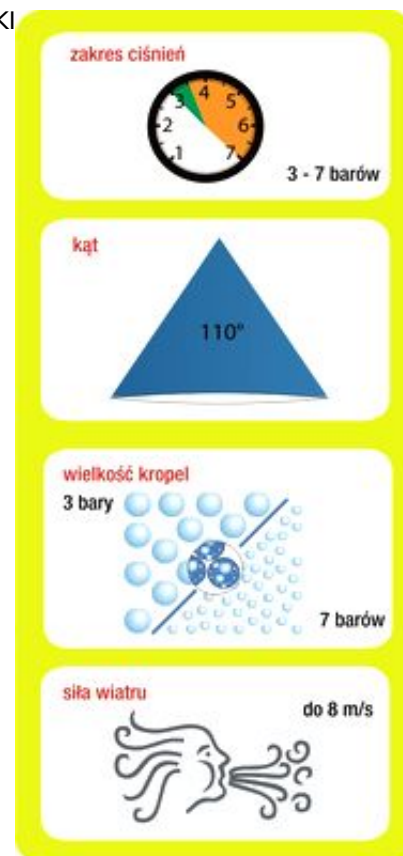

Link do produktu: <https://sklep-agrotur.pl/rozpylacz-ezektorowy-plaskostrumieniowy-avi-albuz-11003niebieski-p-19255.html>

ROZPYLACZ EŻEKTOROWY PŁASKOSTRUMIENIOWY AVI ALBUZ 11003 NIEBIESKI

Cena	50,00 zł
Dostępność	Dostępny
Czas wysyłki	24 godziny
Numer katalogowy	710700
Producent	Albuz

Opis produktu

ROZPYLACZ EŻEKTOROWY PŁASKOSTRUMIENIOWY AVI ALBUZ 11003 NIEBIESKI

zastosowanie

- wszystkie środki ochrony roślin i nawozy płynne
- zaprojektowane do stosowania przy ciśnieniu 3 - 7 barów

zalety

- wkładka z różowej ceramiki gwarantuje doskonałą precyzję i wysoką odporność na ścieranie
- kąt 110° powoduje zachodzenie na siebie strumieni, co daje doskonałe pokrycie opryskiwanych roślin i powierzchni
- zaprojektowany do korpusów każdego typu
- wykorzystuje zjawisko Venturiego: emituje krople napowietrzane, rozbijające się na krople drobne przy kontakcie z rośliną
- prawie całkowicie wyeliminowane znoszenie, jednocześnie zwiększona penetracja
- dwa otwory zasysające powietrze zaprojektowane tak, by się nie zatykały
- konstrukcja umożliwia rozkładanie palcami i łatwe czyszczenie rozpylacza

Klasyfikacja kroplistości cieczi wg BCPC/ASAE

Ś średnie
 D drobne
 G grube
BG bardzo grube
 EG ekstremalnie grube

* Wcześniej kolor czarny