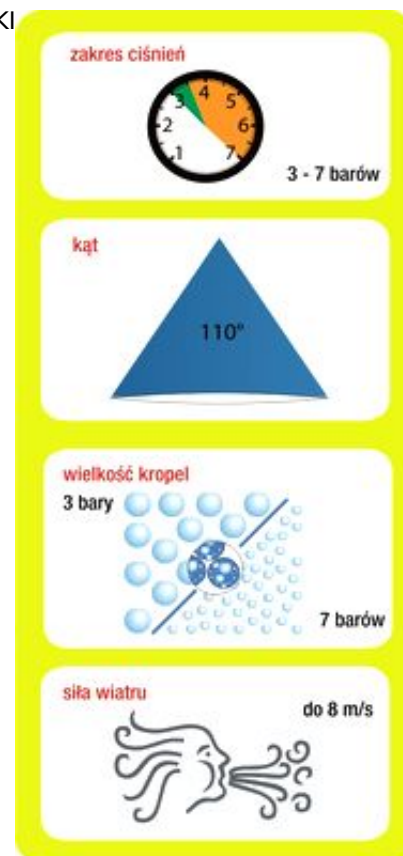

Opis produktu

ROZPYLACZ EŻEKTOROWY PŁASKOSTRUMIENIOWY AVI ALBUZ 11003 NIEBIESKI