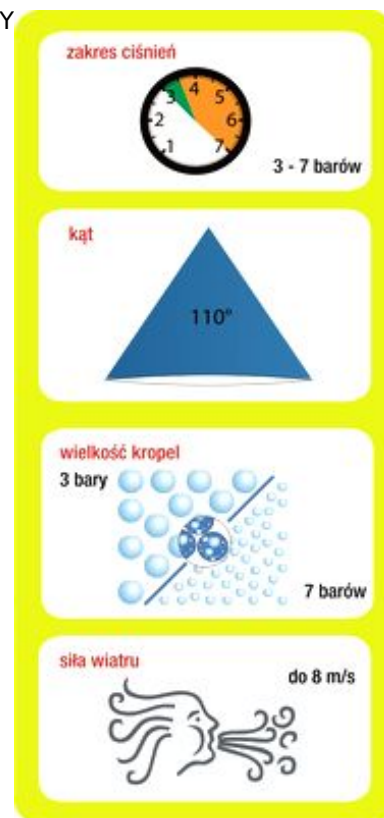

Link do produktu: <https://sklep-agrotur.pl/rozpylacz-ezektorowy-plaskostrumieniowy-avi-albuz-11004czerwony-p-19254.html>

## ROZPYLACZ EŻEKTOROWY PŁASKOSTRUMIENIOWY AVI ALBUZ 11004 CZERWONY

Cena	<b>50,00 zł</b>
Dostępność	<b>Dostępny</b>
Czas wysyłki	<b>24 godziny</b>
Numer katalogowy	<b>71070</b>
Producent	<b>Albuz</b>

#### zalety

- wkładka z różowej ceramiki gwarantuje doskonałą precyzję i wysoką odporność na ścieranie
- kąt 110° powoduje zachodzenie na siebie strumieni, co daje doskonałe pokrycie opryskiwanych roślin i powierzchni
- zaprojektowany do korpusów każdego typu
- wykorzystuje zjawisko Venturiego: emituje krople napowietrzane, rozbijające się na krople drobne przy kontakcie z rośliną
- prawie całkowicie wyeliminowane znoszenie, jednocześnie zwiększona penetracja
- dwa otwory zasysające powietrze zaprojektowane tak, by się nie zatykały
- konstrukcja umożliwia rozkładanie palcami i łatwe czyszczenie rozpylacza

Klasyfikacja kropliistości cieczi wg BCPC/ASAE

Ś średnie   
 D drobne   
 G grube  
BG bardzo grube   
 EG ekstremalnie grube

\* Wcześniej kolor czarny