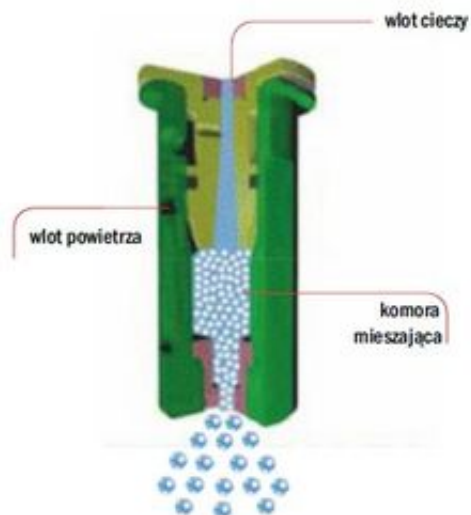

zastosowanie

- wszystkie środki ochrony roślin i nawozy płynne
- zaprojektowane do stosowania przy ciśnieniu 3 - 7 barów

zalety

- wkładka z różowej ceramiki gwarantuje doskonałą precyzję i wysoką odporność na ścieranie
- kąt 110° powoduje zachodzenie na siebie strumieni, co daje doskonałe pokrycie opryskiwanych roślin i powierzchni
- zaprojektowany do korpusów każdego typu
- wykorzystuje zjawisko Venturiego: emituje krople napowietrzane, rozbijające się na krople drobne przy kontakcie z rośliną
- prawie całkowicie wyeliminowane znoszenie, jednocześnie zwiększona penetracja
- dwa otwory zasysające powietrze zaprojektowane tak, by się nie zatykały
- konstrukcja umożliwia rozkładanie palcami i łatwe czyszczenie rozpylacza

specyfikacja techniczna

- kompaktowa konstrukcja (28 mm długości) pasuje do każdej belki i do każdego korpusu
- mocowany kołpakiem SW 11
- zalecana wysokość belki: 50 - 60 cm
- zalecane ciśnienie: 3 - 7 barów
- zalecane filtry: mesh 80 (01, 015, 02) mesh 50 (025, 03, 04, 05, 06, 08, 10)