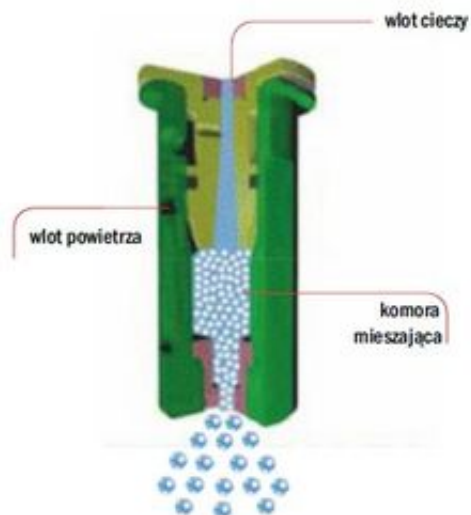

Link do produktu: <https://sklep-agrotur.pl/rozpylacz-ezektorowy-plaskostrumieniowy-avi-albuz-11004czerwony-p-19254.html>

ROZPYLACZ EŻEKTOROWY PŁASKOSTRUMIENIOWY AVI ALBUZ 11004 CZERWONY

Cena	50,00 zł
Dostępność	Dostępny
Czas wysyłki	24 godziny
Numer katalogowy	71070
Producent	Albuz

Opis produktu

ROZPYLACZ EŻEKTOROWY PŁASKOSTRUMIENIOWY AVI ALBUZ 11004 CZERWONY

zastosowanie

- wszystkie środki ochrony roślin i nawozy płynne
- zaprojektowane do stosowania przy ciśnieniu 3 - 7 barów

zalety

- wkładka z różowej ceramiki gwarantuje doskonałą precyzję i wysoką odporność na ścieranie
- kąt 110° powoduje zachodzenie na siebie strumieni, co daje doskonałe pokrycie opryskiwanych roślin i powierzchni
- zaprojektowany do korpusów każdego typu
- wykorzystuje zjawisko Venturiego: emituje krople napowietrzane, rozbijające się na krople drobne przy kontakcie z rośliną
- prawie całkowicie wyeliminowane znoszenie, jednocześnie zwiększona penetracja
- dwa otwory zasysające powietrze zaprojektowane tak, by się nie zatykały
- konstrukcja umożliwia rozkładanie palcami i łatwe czyszczenie rozpylacza

specyfikacja techniczna

- kompaktowa konstrukcja (28 mm długości) pasuje do każdej belki i do każdego korpusu
- mocowany kołpakiem SW 11
- zalecana wysokość belki: 50 - 60 cm
- zalecane ciśnienie: 3 - 7 barów
- zalecane filtry: mesh 80 (01, 015, 02) mesh 50 (025, 03, 04, 05, 06, 08, 10)