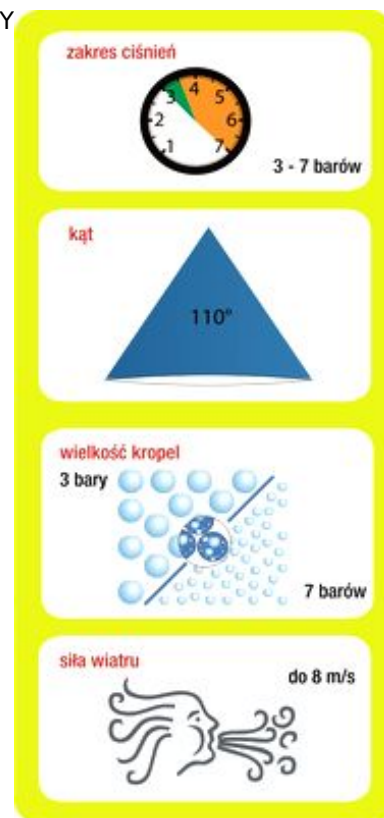

Link do produktu: <https://sklep-agrotur.pl/rozpylacz-ezektorowy-plaskostrumieniowy-avi-albuz-11004czerwony-p-19254.html>

ROZPYLACZ EŻEKTOROWY PŁASKOSTRUMIENIOWY AVI ALBUZ 11004 CZERWONY

Cena	50,00 zł
Dostępność	Dostępny
Czas wysyłki	24 godziny
Numer katalogowy	71070
Producent	Albuz

Opis produktu

ROZPYLACZ EŻEKTOROWY PŁASKOSTRUMIENIOWY AVI ALBUZ 11004 CZERWONY

zastosowanie

- wszystkie środki ochrony roślin i nawozy płynne
- zaprojektowane do stosowania przy ciśnieniu 3 - 7 barów

zalety

- wkładka z różowej ceramiki gwarantuje doskonałą precyzję i wysoką odporność na ścieranie
- kąt 110° powoduje zachodzenie na siebie strumieni, co daje doskonałe pokrycie opryskiwanych roślin i powierzchni
- zaprojektowany do korpusów każdego typu
- wykorzystuje zjawisko Venturiego: emituje krople napowietrzane, rozbijające się na krople drobne przy kontakcie z rośliną
- prawie całkowicie wyeliminowane znoszenie, jednocześnie zwiększona penetracja
- dwa otwory zasysające powietrze zaprojektowane tak, by się nie zatykały
- konstrukcja umożliwia rozkładanie palcami i łatwe czyszczenie rozpylacza

Klasyfikacja kroplistości cieczi wg BCPC/ASAE

Ś średnie
 D drobne
 G grube
BG bardzo grube
 EG ekstremalnie grube

* Wcześniej kolor czarny