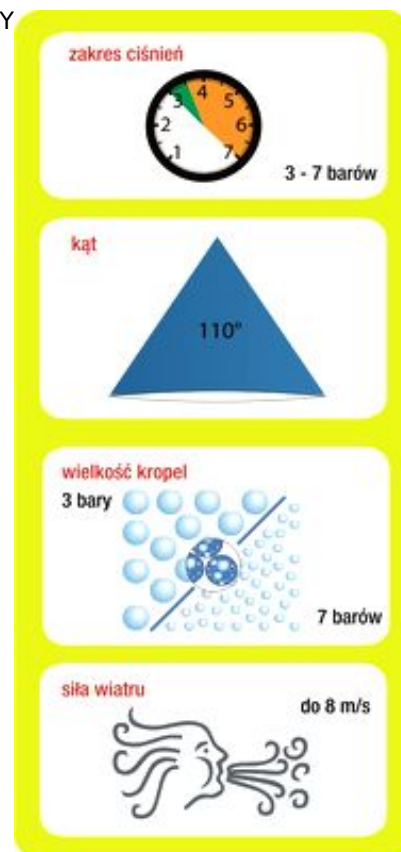

Link do produktu: <https://sklep-agrotur.pl/rozpylacz-ezektorowy-plaskostrumieniowy-avi-albuz-11005-brazowy-p-19256.html>

ROZPYLACZ EŻEKTOROWY PŁASKOSTRUMIENIOWY AVI ALBUZ 11005 BRĄZOWY

Cena	50,00 zł
Dostępność	Dostępny
Czas wysyłki	24 godziny
Numer katalogowy	71707
Producent	Albuz

Opis produktu

ROZPYLACZ EŻEKTOROWY PŁASKOSTRUMIENIOWY AVI ALBUZ 11005 BRĄZOWY

zastosowanie

- wszystkie środki ochrony roślin i nawozy płynne
- zaprojektowane do stosowania przy ciśnieniu 3 – 7 barów

zalety

- wkładka z różowej ceramiki gwarantuje doskonałą precyzję i wysoką odporność na ścieranie
- kąt 110° powoduje zachodzenie na siebie strumieni, co daje doskonałe pokrycie opryskiwanych roślin i powierzchni
- zaprojektowany do korpusów każdego typu
- wykorzystuje zjawisko Venturiego: emituje krople napowietrzane, rozbijające się na krople drobne przy kontakcie z rośliną
- prawie całkowicie wyeliminowane znoszenie, jednocześnie zwiększona penetracja
- dwa otwory zasysające powietrze zaprojektowane tak, by się nie zatykały
- konstrukcja umożliwia rozkładanie palcami i łatwe czyszczenie rozpylacza

Klasyfikacja kroplistości cieczi wg BCPC/ASAE

Ś średnie
 D drobne
 G grube
BG bardzo grube
 EG ekstremalnie grube

* Wcześniej kolor czarny