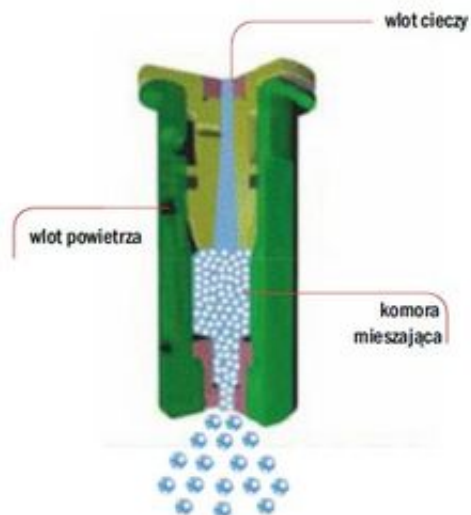

Link do produktu: <https://sklep-agrotur.pl/rozpylacz-ezektorowy-plaskostrumieniowy-avi-albuz-11005-brazowy-p-19256.html>

#### zastosowanie

- wszystkie środki ochrony roślin i nawozy płynne
- zaprojektowane do stosowania przy ciśnieniu 3 – 7 barów

#### zalety

- wkładka z różowej ceramiki gwarantuje doskonałą precyzję i wysoką odporność na ścieranie
- kąt 110° powoduje zachodzenie na siebie strumieni, co daje doskonałe pokrycie opryskiwanych roślin i powierzchni
- zaprojektowany do korpusów każdego typu
- wykorzystuje zjawisko Venturiego: emituje krople napowietrzane, rozbijające się na krople drobne przy kontakcie z rośliną
- prawie całkowicie wyeliminowane znoszenie, jednocześnie zwiększona penetracja
- dwa otwory zasysające powietrze zaprojektowane tak, by się nie zatykały
- konstrukcja umożliwia rozkładanie palcami i łatwe czyszczenie rozpylacza