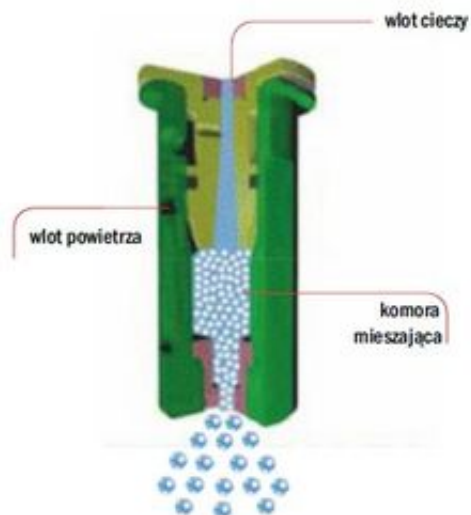

Link do produktu: <https://sklep-agrotur.pl/rozpylacz-ezektorowy-plaskostrumieniowy-avi-albuz-11005-brazowy-p-19256.html>

ROZPYLACZ EŻEKTOROWY PŁASKOSTRUMIENIOWY AVI ALBUZ 11005 BRĄZOWY

Cena	50,00 zł
Dostępność	Dostępny
Czas wysyłki	24 godziny
Numer katalogowy	71707
Producent	Albuz

Opis produktu

ROZPYLACZ EŻEKTOROWY PŁASKOSTRUMIENIOWY AVI ALBUZ 11005 BRĄZOWY

zastosowanie

- wszystkie środki ochrony roślin i nawozy płynne
- zaprojektowane do stosowania przy ciśnieniu 3 – 7 barów

zalety

- wkładka z różowej ceramiki gwarantuje doskonałą precyzję i wysoką odporność na ścieranie
- kąt 110° powoduje zachodzenie na siebie strumieni, co daje doskonałe pokrycie opryskiwanych roślin i powierzchni
- zaprojektowany do korpusów każdego typu
- wykorzystuje zjawisko Venturiego: emituje krople napowietrzane, rozbijające się na krople drobne przy kontakcie z rośliną
- prawie całkowicie wyeliminowane znoszenie, jednocześnie zwiększona penetracja
- dwa otwory zasysające powietrze zaprojektowane tak, by się nie zatykały
- konstrukcja umożliwia rozkładanie palcami i łatwe czyszczenie rozpylacza

specyfikacja techniczna

- kompaktowa konstrukcja (28 mm długości) pasuje do każdej belki i do każdego korpusu
- mocowany kołpakiem SW 11
- zalecana wysokość belki: 50 – 60 cm
- zalecane ciśnienie: 3 – 7 barów
- zalecane filtry: mesh 80 (01, 015, 02) mesh 50 (025, 03, 04, 05, 06, 08, 10)