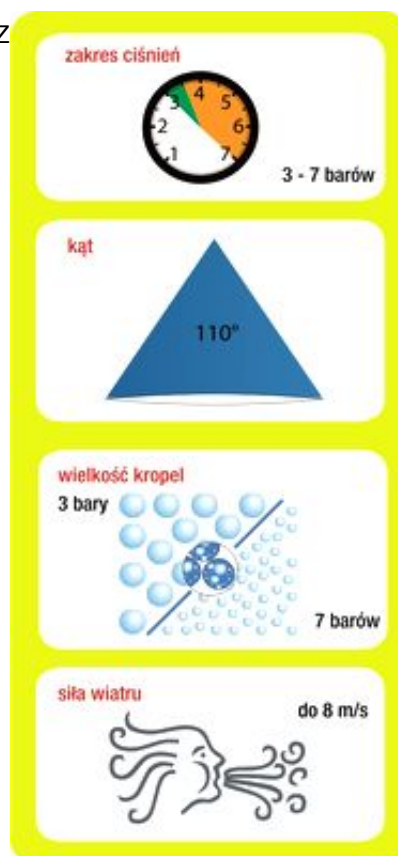

Opis produktu

ROZPYLACZ EŻEKTOROWY PŁASKOSTRUMIENIOWY AVI ALBUZ