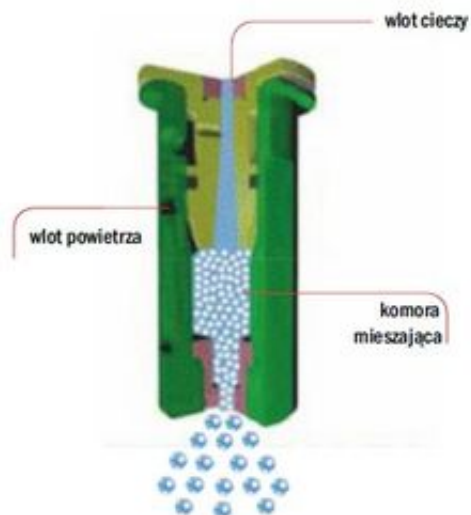

Link do produktu: <https://sklep-agrotur.pl/rozpylacz-ezektorowy-plaskostrumieniowy-avi-albuz-p-19204.html>

ROZPYLACZ EŻEKTOROWY PŁASKOSTRUMIENIOWY AVI ALBUZ

Cena	50,00 zł
Dostępność	Dostępny
Czas wysyłki	24 godziny
Numer katalogowy	7107
Producent	Albuz

Opis produktu

ROZPYLACZ EŻEKTOROWY PŁASKOSTRUMIENIOWY AVI ALBUZ

zastosowanie

- wszystkie środki ochrony roślin i nawozy płynne
- zaprojektowane do stosowania przy ciśnieniu 3 - 7 barów

zalety

- wkładka z różowej ceramiki gwarantuje doskonałą precyzję i wysoką odporność na ścieranie
- kąt 110° powoduje zachodzenie na siebie strumieni, co daje doskonałe pokrycie opryskiwanych roślin i powierzchni
- zaprojektowany do korpusów każdego typu
- wykorzystuje zjawisko Venturiego: emituje krople napowietrzone, rozbijające się na krople drobne przy kontakcie z rośliną
- prawie całkowicie wyeliminowane znoszenie, jednocześnie zwiększona penetracja
- dwa otwory zasysające powietrze zaprojektowane tak, by się nie zatykały
- konstrukcja umożliwia rozkładanie palcami i łatwe czyszczenie rozpylacza

specyfikacja techniczna

- kompaktowa konstrukcja (28 mm długości) pasuje do każdej belki i do każdego korpusu
- mocowany kołpakiem SW 11
- zalecana wysokość belki: 50 - 60 cm
- zalecane ciśnienie: 3 - 7 barów
- zalecane filtry: mesh 80 (01, 015, 02) mesh 50 (025, 03, 04, 05, 06, 08, 10)