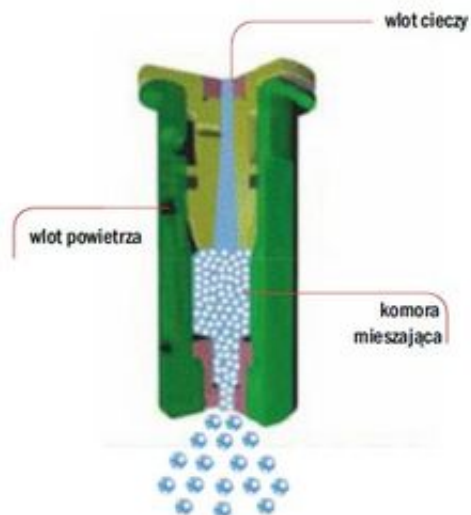

Link do produktu: <https://sklep-agrotur.pl/rozpylacz-ezektorowy-plaskostrumieniowy-avi-albuz-p-19204.html>

ROZPYLACZ EŻEKTOROWY PŁASKOSTRUMIENIOWY AVI ALBUZ

Cena	50,00 zł
Dostępność	Dostępny
Czas wysyłki	24 godziny
Numer katalogowy	7107
Producent	Albuz

Opis produktu

ROZPYLACZ EŻEKTOROWY PŁASKOSTRUMIENIOWY AVI ALBUZ

zastosowanie

- wszystkie środki ochrony roślin i nawozy płynne
- zaprojektowane do stosowania przy ciśnieniu 3 - 7 barów

zalety

- wkładka z różowej ceramiki gwarantuje doskonałą precyzję i wysoką odporność na ścieranie
- kąt 110° powoduje zachodzenie na siebie strumieni, co daje doskonałe pokrycie opryskiwanych roślin i powierzchni
- zaprojektowany do korpusów każdego typu
- wykorzystuje zjawisko Venturiego: emituje krople napowietrzane, rozbijające się na krople drobne przy kontakcie z rośliną
- prawie całkowicie wyeliminowane znoszenie, jednocześnie zwiększona penetracja
- dwa otwory zasysające powietrze zaprojektowane tak, by się nie zatykały
- konstrukcja umożliwia rozkładanie palcami i łatwe czyszczenie rozpylacza

specyfikacja techniczna

- kompaktowa konstrukcja (28 mm długości) pasuje do każdej belki i do każdego korpusu
- mocowany kołpakiem SW 11
- zalecana wysokość belki: 50 - 60 cm
- zalecane ciśnienie: 3 - 7 barów
- zalecane filtry: mesh 80 (01, 015, 02) mesh 50 (025, 03, 04, 05, 06, 08, 10)