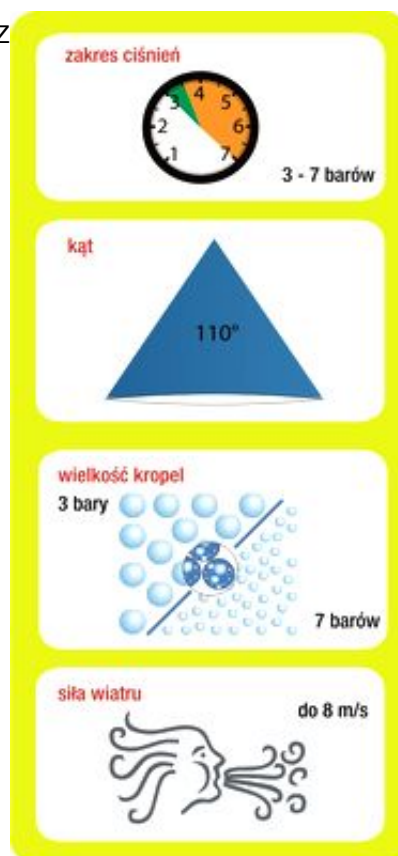

Opis produktu

ROZPYLACZ EŻEKTOROWY PŁASKOSTRUMIENIOWY AVI ALBUZ

zastosowanie

- wszystkie środki ochrony roślin i nawozy płynne
- zaprojektowane do stosowania przy ciśnieniu 3 - 7 barów

zalety

- wkładka z różowej ceramiki gwarantuje doskonałą precyzję i wysoką odporność na ścieranie
- kąt 110° powoduje zachodzenie na siebie strumieni, co daje doskonałe pokrycie opryskiwanych roślin i powierzchni
- zaprojektowany do korpusów każdego typu
- wykorzystuje zjawisko Venturiego: emituje krople napowietrzane, rozbijające się na krople drobne przy kontakcie z rośliną
- prawie całkowicie wyeliminowane znoszenie, jednocześnie zwiększona penetracja
- dwa otwory zasysające powietrze zaprojektowane tak, by się nie zatykały
- konstrukcja umożliwia rozkładanie palcami i łatwe czyszczenie rozpylacza

specyfikacja techniczna

- kompaktowa konstrukcja (28 mm długości) pasuje do każdej belki i do każdego korpusu
- mocowany kołpakiem SW 11
- zalecana wysokość belki: 50 - 60 cm
- zalecane ciśnienie: 3 - 7 barów
- zalecane filtry: mesh 80 (01, 015, 02) mesh 50 (025, 03, 04, 05, 06, 08, 10)

Klasyfikacja kropliistości cieczi wg BCPC/ASAE

Ś średnie
 D drobne
 G grube
BG bardzo grube
 EG ekstremalnie grube

* Wcześniej kolor czarny