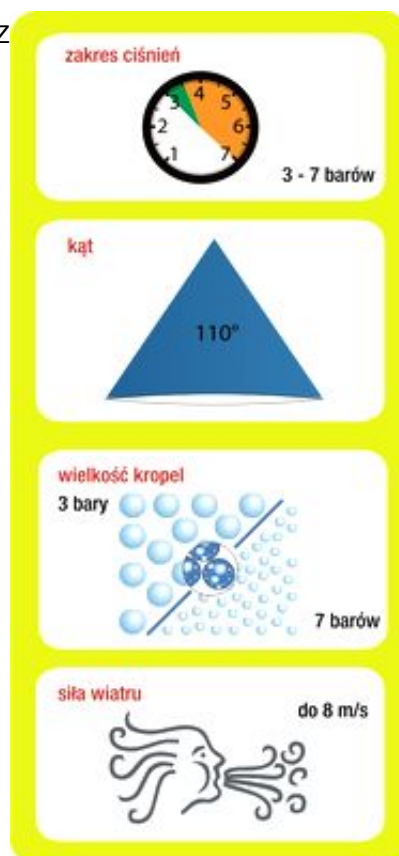

Opis produktu

ROZPYLACZ EŻEKTOROWY PŁASKOSTRUMIENIOWY AVI ALBUZ

zastosowanie

- wszystkie środki ochrony roślin i nawozy płynne
- zaprojektowane do stosowania przy ciśnieniu 3 - 7 barów

zalety

- wkładka z różowej ceramiki gwarantuje doskonałą precyzję i wysoką odporność na ścieranie
- kąt 110° powoduje zachodzenie na siebie strumieni, co daje doskonałe pokrycie opryskiwanych roślin i powierzchni
- zaprojektowany do korpusów każdego typu
- wykorzystuje zjawisko Venturiego: emituje krople napowietrzone, rozbijające się na krople drobne przy kontakcie z rośliną
- prawie całkowicie wyeliminowane znoszenie, jednocześnie zwiększona penetracja
- dwa otwory zasysające powietrze zaprojektowane tak, by się nie zatykały
- konstrukcja umożliwia rozkładanie palcami i łatwe czyszczenie rozpylacza

specyfikacja techniczna

- kompaktowa konstrukcja (28 mm długości) pasuje do każdej belki i do każdego korpusu
- mocowany kołpakiem SW 11
- zalecana wysokość belki: 50 - 60 cm
- zalecane ciśnienie: 3 - 7 barów
- zalecane filtry: mesh 80 (01, 015, 02) mesh 50 (025, 03, 04, 05, 06, 08, 10)

Klasyfikacja kropliistości cieczi wg BCPC/ASAE

Ś średnie
 D drobne
 G grube
BG bardzo grube
 EG ekstremalnie grube

* Wcześniej kolor czarny