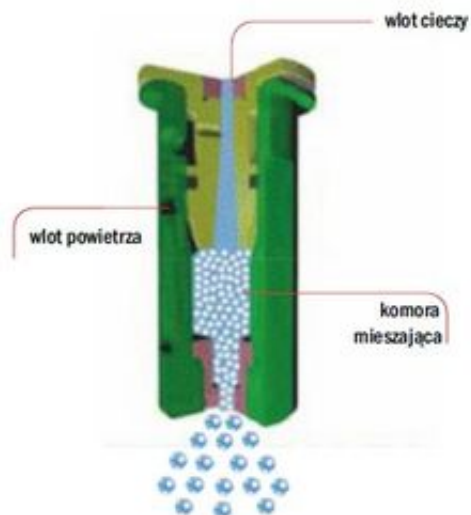

Link do produktu: <https://sklep-agrotur.pl/rozpylacz-ezektorowy-plaskostrumieniowy-avi-albuz-p-19204.html>

#### zastosowanie

- wszystkie środki ochrony roślin i nawozy płynne
- zaprojektowane do stosowania przy ciśnieniu 3 - 7 barów

#### zalety

- wkładka z różowej ceramiki gwarantuje doskonałą precyzję i wysoką odporność na ścieranie
- kąt 110° powoduje zachodzenie na siebie strumieni, co daje doskonałe pokrycie opryskiwanych roślin i powierzchni
- zaprojektowany do korpusów każdego typu
- wykorzystuje zjawisko Venturiego: emituje krople napowietrzone, rozbijające się na krople drobne przy kontakcie z rośliną
- prawie całkowicie wyeliminowane znoszenie, jednocześnie zwiększona penetracja
- dwa otwory zasysające powietrze zaprojektowane tak, by się nie zatykały
- konstrukcja umożliwia rozkładanie palcami i łatwe czyszczenie rozpylacza