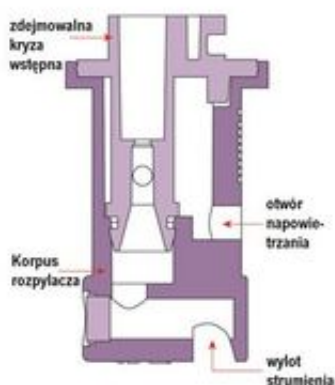

Opis produktu

ROZPYLACZ EŻEKTOROWY TURBO TEEJET TTI 03

- Szeroki kąt 110°, napowietrzanie strumienia, strumień płaski – konstrukcja oparta na opatentowanym rozwiązaniu otworu wylotowego oryginalnej dyszy Turbo TeeJet®.
- Opatentowana konstrukcja dyszy o dużych, okrągłych kanałach minimalizujących zatykanie.
- W zależności od środków chemicznych wytwarza przy użyciu zwężki Venturi duże, napowietrzone krople o mniejszym znoszeniu.
- Konstrukcja polimerowa zapewnia doskonałą odporność na środki chemiczne i zużycie.
- Zwarta budowa zapobiega uszkodzeniu rozpylacza.
- Zdemowalna kryza wstępna.
- Doskonale do współpracy z automatycznymi regulatorami dawki oprysku.
- Szeroki zakres ciśnienia roboczego: 1-7 barów (15-100 PSI).
- Automatyczne ustawienie rozpylacza przy użyciu z kołpakiem i uszczelką 25598-*-NYR Quick TeeJet®.