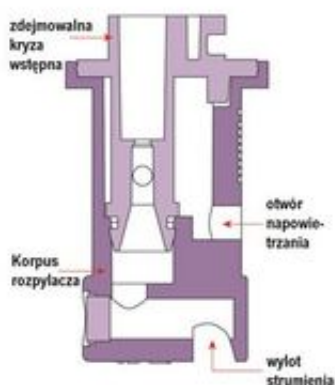

Opis produktu

ROZPYLACZ EŻEKTOROWY TURBO TEEJET TTI 03

- Szeroki kąt 110°, napowietrzanie strumienia, strumień płaski – konstrukcja oparta na opatentowanym rozwiązaniu otworu wylotowego oryginalnej dyszy Turbo TeeJet®.
- Opatentowana konstrukcja dyszy o dużych, okrągłych kanałach minimalizujących zatykanie.
- W zależności od środków chemicznych wytwarza przy użyciu zwężki Venturi duże, napowietrzone krople o mniejszym znoszeniu.
- Konstrukcja polimerowa zapewnia doskonałą odporność na środki chemiczne i zużycie.
- Zwarta budowa zapobiega uszkodzeniu rozpylacza.
- Zdemowalna kryza wstępna.
- Doskonale do współpracy z automatycznymi regulatorami dawki oprysku.
- Szeroki zakres ciśnienia roboczego: 1–7 barów (15–100 PSI).
- Automatyczne ustawienie rozpylacza przy użyciu z kołpakiem i uszczelką 25598-*-NYR Quick TeeJet®.