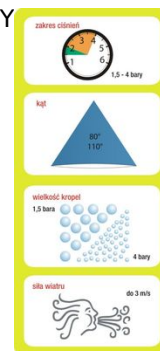

Opis produktu

ROZPYLACZ PŁASKOSTRUMIENIOWY Z SZEROKIM ZAKRESEM CIŚNIEŃ AXI ALBUZ 11004 CZERWONY