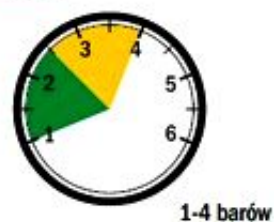

Link do produktu: <https://sklep-agrotur.pl/rozpylacz-rozlewowy-6-otworowy-albuz-rsm-esi-06-szary-p-20883.html>

ROZPYLACZ ROZLEWOWY 6-OTWOROWY ALBUZ RSM ESI 06 SZARY

Cena	19,00 zł
Dostępność	Dostępny
Czas wysyłki	24 godziny
Numer katalogowy	86521/1
Producent	Albuz

Opis produktu

zakres ciśnień

wysokość belki

ROZPYLACZ ROZLEWOWY 6-OTWOROWY ALBUZ RSM ESI 06

zastosowanie

- aplikacja RSM i pozostałych nawozów płynnych

zalety

- kolory oraz wydatek cieczy według standardu ISO
- nie trzeba stosować przedłużek przy belkach zabudowanych
- sześć strumieni generuje ekstremalnie grube krople, umożliwiające dokładniejszą aplikację nawozu
- równomierne pokrycie na całej szerokości belki
- wbudowana kryza ceramiczna

specyfikacja techniczna

- montowane kołpakiem SW 11
- zalecana wysokość belki: 60 cm
- zalecane ciśnienie: 1 - 4 bar

TABELA WYDATKÓW l/min dla wody

bary	015	02	025	03	04	05	06
1	0,37	0,52	0,64	0,77	1,03	1,35	1,62
1,5	0,44	0,61	0,76	0,91	1,21	1,56	1,87
2	0,50	0,68	0,85	1,02	1,36	1,73	2,07
2,5	0,55	0,74	0,93	1,12	1,49	1,87	2,25
3	0,60	0,80	1,00	1,20	1,60	2,00	2,40
3,5	0,64	0,85	1,06	1,28	1,7	2,11	2,54
4	0,68	0,9	1,12	1,35	1,8	2,22	2,66