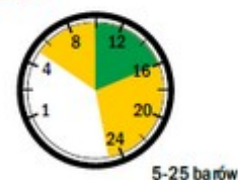

## ROZPYLACZ WIROWY EŻEKTOROWY O PUSTYM STOŻKU TVI 80 025 FIOLETOWY

|                  |                   |
|------------------|-------------------|
| Cena             | <b>60,00 zł</b>   |
| Dostępność       | <b>Dostępny</b>   |
| Czas wysyłki     | <b>24 godziny</b> |
| Numer katalogowy | <b>6887/3</b>     |
| Producent        | <b>Albuz</b>      |

### Opis produktu

ROZPYLACZ WIROWY EŻEKTOROWY O PUSTYM STOŻKU TVI 80 025 FIOLETOWY

zakres ciśnień

kąt

wielkość kropeł