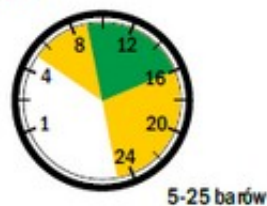

Link do produktu: <https://sklep-agrotur.pl/rozpylacz-wirowy-o-pustym-stozku-atr-60-zielony-p-19234.html>

ROZPYLACZ WIROWY O PUSTYM STOŻKU ATR 60 ZIELONY

| | |
|------------------|-------------------|
| Cena | 19,00 zł |
| Dostępność | Dostępny |
| Czas wysyłki | 24 godziny |
| Numer katalogowy | 4496 |
| Kod producenta | 034687 |
| Producent | Albuz |

Opis produktu

ROZPYLACZ WIROWY O PUSTYM STOŻKU ATR 60 ZIELONY

zakres ciśnień**kąt****wielkość kropeł**

zastosowanie

- środki ochrony roślin: fungicydy, insektycydy
- zalecany do sadów i winnic

zalety

- kąt 60° przy ciśnieniu 5 barów
- strumień o pustym stożku z drobnymi kroplami
- różowa ceramika ALBUZA pozwala pracować przy wysokich ciśnieniach utrzymując wysoką wytrzymałość i precyzję
- zatrzaskowy montaż wkładki wirowej
- możliwość rozkładania palcami
- bardzo precyzyjnie wykonane elementy ceramiczne wewnątrz komory wirującej
- dobrze sprawdza się przy opryskiwaczach tunelowych, taczkowych
- montowany w górnych oprawach opryskiwacza zwiększa zasięg oprysku