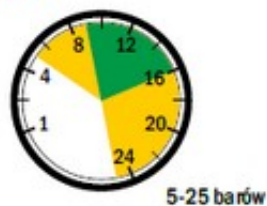

Link do produktu: <https://sklep-agrotur.pl/rozpylacz-wirowy-o-pustym-stozku-atr-60-zolty-p-19235.html>

ROZPYLACZ WIROWY O PUSTYM STOŻKU ATR 60 ŻÓŁTY

Cena	19,00 zł
Dostępność	Dostępny
Czas wysyłki	24 godziny
Numer katalogowy	600023837
Kod producenta	034683
Producent	Albuz

Opis produktu

ROZPYLACZ WIROWY O PUSTYM STOŻKU ATR 60 ŻÓŁTY

zakres ciśnień

kąt

wielkość kropeł

zastosowanie

- środki ochrony roślin: fungicydy, insektycydy
- zalecany do sadów i winnic

zalety

- kąt 60° przy ciśnieniu 5 barów
- strumień o pustym stożku z drobnymi kroplami
- różowa ceramika ALBUZA pozwala pracować przy wysokich ciśnieniach utrzymując wysoką wytrzymałość i precyzję
- zatrzaskowy montaż wkładki wirowej
- możliwość rozkładania palcami
- bardzo precyzyjnie wykonane elementy ceramiczne wewnątrz komory wirującej
- dobrze sprawdza się przy opryskiwaczach tunelowych, taczkowych
- montowany w górnych oprawach opryskiwacza zwiększa zasięg oprysku