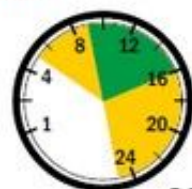

Link do produktu: <https://sklep-agrotur.pl/rozpylacz-wirowy-o-pustym-stozku-atr-80-fioletowy-p-19262.html>

ROZPYLACZ WIROWY O PUSTYM STOŻKU ATR 80 FIOLETOWY

Cena	19,00 zł
Dostępność	Dostępny
Czas wysyłki	24 godziny
Numer katalogowy	549/2
Producent	Albuz

Opis produktu

ROZPYLACZ WIROWY O PUSTYM STOŻKU ATR 80 FIOLETOWY

zakres ciśnień

5-25 barów

kąt

wielkość kropli

zastosowanie

- środki ochrony roślin: fungicydy, insektycydy
- zalecany do sadów i winnic

zalety

- kąt 80° przy ciśnieniu od 5 bar
- strumień o pustym stożku z drobnymi kroplami
- różowa ceramika ALBUZA pozwala pracować przy wysokich ciśnieniach, utrzymując wysoką wytrzymałość i precyzję
- zatrzaskowy montaż wkładki wirowej
- możliwość rozkładania palcami (bez narzędzi), łatwe czyszczenie
- bardzo precyzyjnie wykonane elementy ceramiczne wewnątrz komory wirującej
- certyfikat BBA
- można stosować w uprawach pasowych