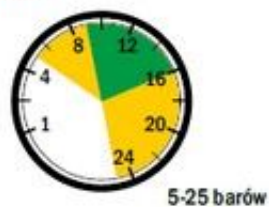

Link do produktu: <https://sklep-agrotur.pl/rozpylacz-wirowy-o-pustym-stozku-atr-80-niebieski-p-19237.html>

ROZPYLACZ WIROWY O PUSTYM STOŻKU ATR 80 NIEBIESKI

Cena	19,00 zł
Dostępność	Dostępny
Czas wysyłki	24 godziny
Numer katalogowy	3974
Producent	Albuz

Opis produktu

ROZPYLACZ WIROWY O PUSTYM STOŻKU ATR 80 NIEBIESKI

zakres ciśnień

ką

wielkość kropeł

zastosowanie

- środki ochrony roślin: fungicydy, insektycydy
- zalecany do sadów i winnic

zalety

- kąt 80° przy ciśnieniu od 5 bar
- strumień o pustym stożku z drobnymi kroplami
- różowa ceramika ALBUZA pozwala pracować przy wysokich ciśnieniach, utrzymując wysoką wytrzymałość i precyzję
- zatrzaskowy montaż wkładki wirowej
- możliwość rozkładania palcami (bez narzędzi), łatwe czyszczenie
- bardzo precyzyjnie wykonane elementy ceramiczne wewnątrz komory wirującej
- certyfikat BBA
- można stosować w uprawach pasowych