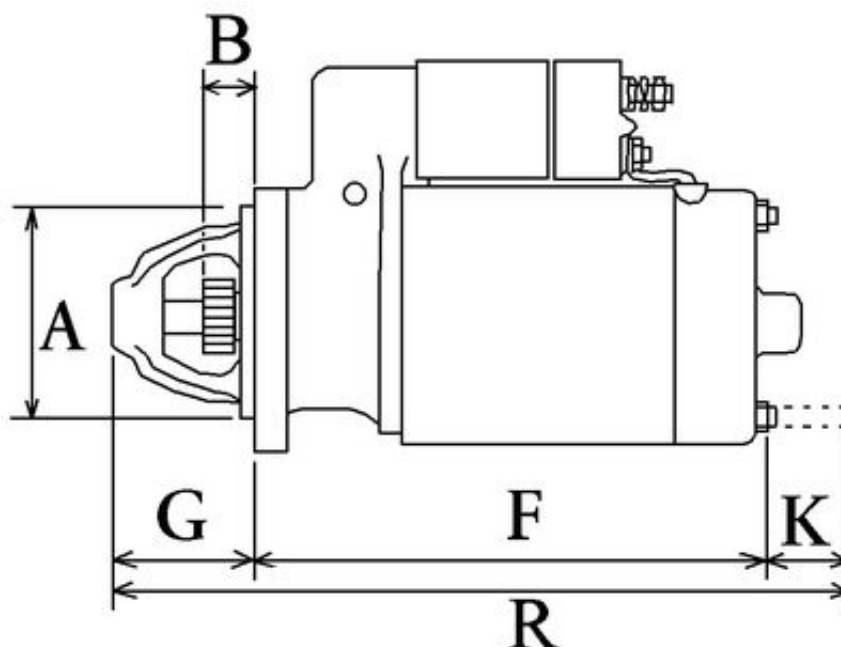

Opis produktu

ROZRUSZNIK JOHN DEERE 111755

Dane elektryczne:

Napięcie 12

kW 3.0

Wymiary:

H Liczba zębów 10

P Kier. obrotu CW

N Typ przekładni DD

A Kołnierz montażowy 82.00

I B+ M10

Liczba otworów montażowych 2 (0)

B	Długość bendiksu	34.00
E	Otwór montażowy 1 mm	13.50
E	Otwór montażowy 2 mm	13.40
F	Odległość (tył)	262.00
G	Odległość (przód)	83.30
O	Odległość w mm	103.60
R	Długość całkowita w mm	342.00