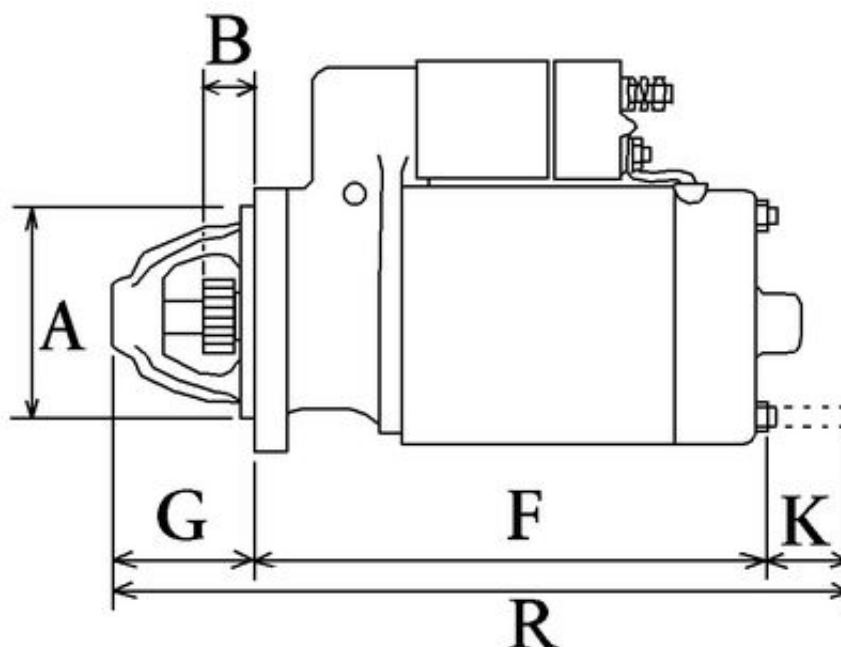

ROZZRUSZNIK JOHN DEERE 111755

Dane elektryczne:

Napięcie 12

kW 3.0

Wymiary:

H Liczba zębów 10

P Kier. obrotu CW

N Typ przekładni DD

A Kołnierz montażowy 82.00

I B+ M10

Liczba otworów montażowych 2 (0)