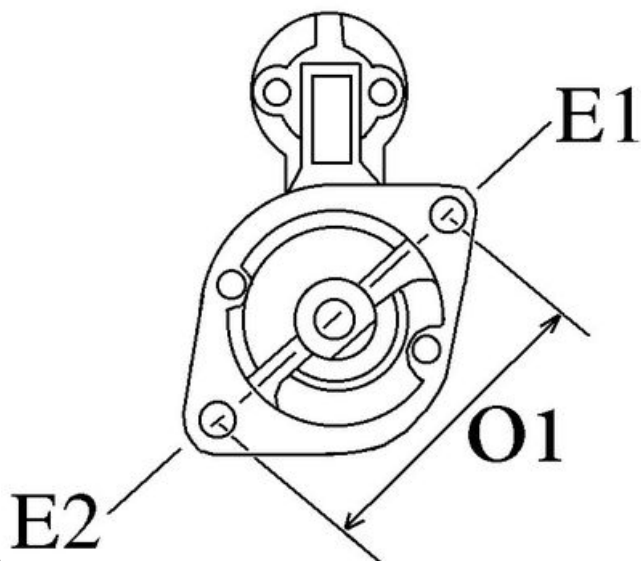

Opis produktu

ROZRUSZNIK JOHN DEERE 111755

Dane elektryczne:

Napięcie 12

kW 3.0

Wymiary:

H Liczba zębów 10

P Kier. obrotu CW

N Typ przekładni DD

A Kołnierz montażowy 82.00

I B+ M10

Liczba otworów montażowych 2 (0)

B	Długość bendiksu	34.00
E	Otwór montażowy 1 mm	13.50
E	Otwór montażowy 2 mm	13.40
F	Odległość (tył)	262.00
G	Odległość (przód)	83.30
O	Odległość w mm	103.60
R	Długość całkowita w mm	342.00