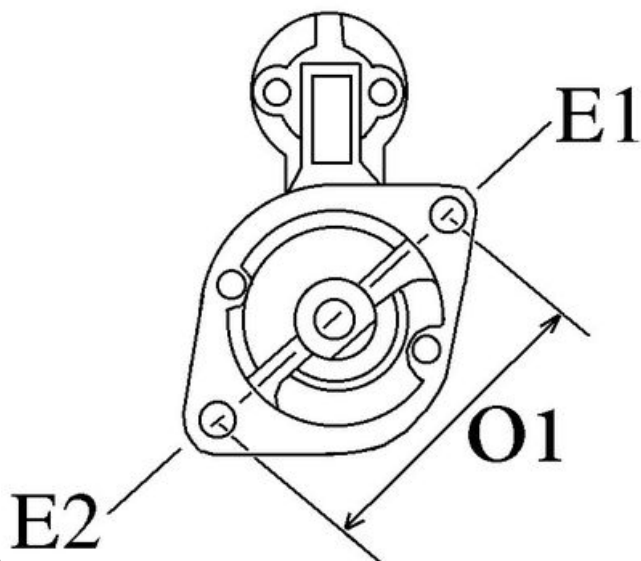

#### Wymiary:

H Liczba zębów 10

P Kier. obrotu CW

N Typ przekładni DD

A Kołnierz montażowy 82.00

I B+ M10

Liczba otworów montażowych 2 (0)

B	Długość bendiksu	34.00
E	Otwór montażowy 1 mm	13.50
E	Otwór montażowy 2 mm	13.40
F	Odległość (tył)	262.00
G	Odległość (przód)	83.30
O	Odległość w mm	103.60
R	Długość całkowita w mm	342.00