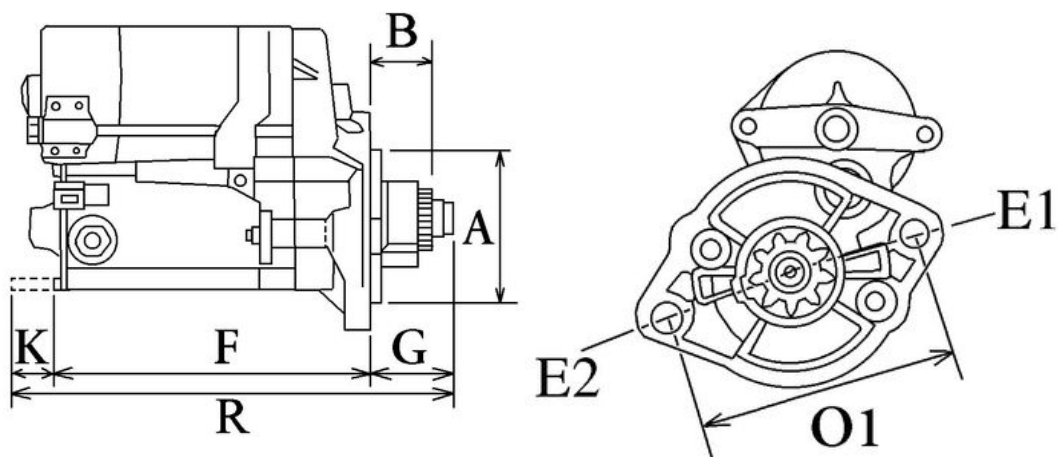

Dane elektryczne:

Napięcie 12
kW 1.4

Wymiary:

H Liczba zębów 13,15 **Pasuje do rozruszników z 13 oraz 15 zębami**

P Kier. obrotu CW

N Typ przekładni GR

A Kołnierz montażowy 95.00

I B+ M8

Liczba otworów montażowych 2 (0)

B Dług. bendiksu 21.00

E Otwory montażowe 13.00

E Otwór montażowy 2 13.00

F Odległość (tył) 122.00

G Odległość (przód) 32.50

M Uchwyt montażowy Nie

O Odległość w mm 120.00

R Długość całkowita w mm 191.00