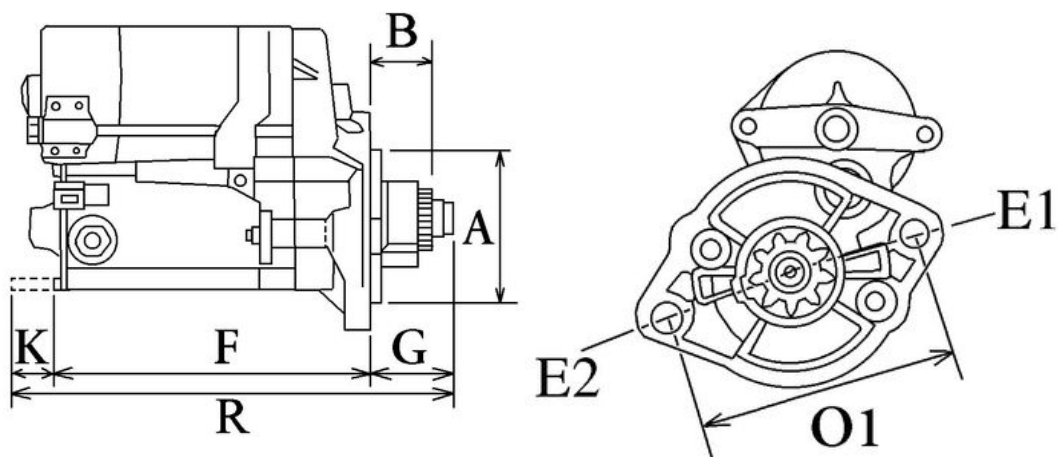

Landini

- Mistral

New Holland

- seria T3000 T3020 T3030 T3040

Dane elektryczne:

Napięcie 12  
kW 1.4

Wymiary:

H Liczba zębów 13,15 **Pasuje do rozruszników z 13 oraz 15 zębami**

F Odległość (tył) 122.00

G Odległość (przód) 32.50

M Uchwyt montażowy Nie

O Odległość w mm 120.00

R Długość całkowita w mm 191.00