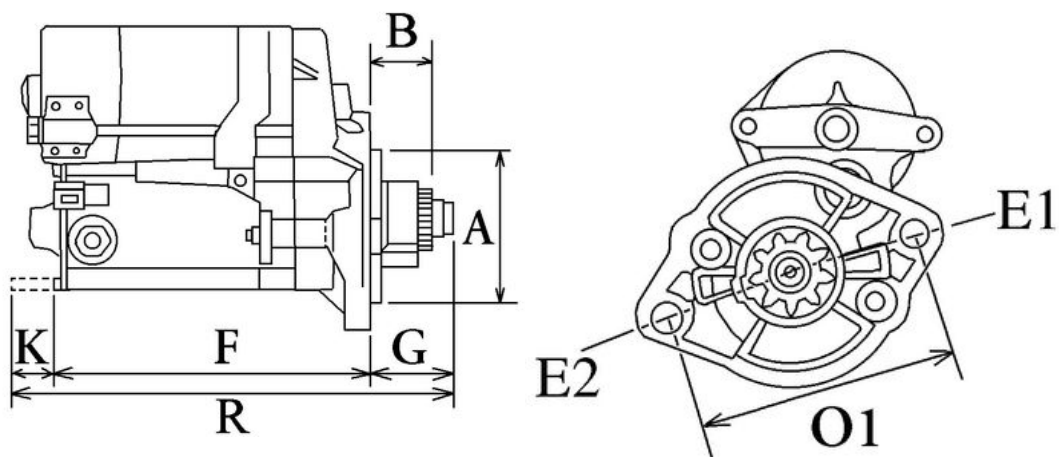

Landini

- Mistral

New Holland

- seria T3000 T3020 T3030 T3040

Dane elektryczne:

Napięcie 12
kW 1.4

Wymiary:

H Liczba zębów 13,15 **Pasuje do rozruszników z 13 oraz 15 zębami**

F Odległość (tył) 122.00

G Odległość (przód) 32.50

M Uchwyt montażowy Nie

O Odległość w mm 120.00

R Długość całkowita w mm 191.00