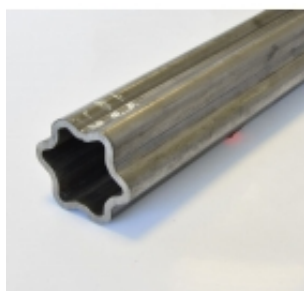

Link do produktu: <https://sklep-agrotur.pl/rura-gwiazdawalka-wom-zewnetrznad61-t4-aw35zeaw36-p-17939.html>

## RURA GWIAZDA WAŁKA WOM ZEWNĘTRZNA D=61 T=4, AW35ze/AW36

Cena	<b>239,00 zł</b>
Dostępność	<b>Zapytaj o dostępność</b>
Czas wysyłki	<b>24 godziny</b>
Numer katalogowy	<b>6929</b>
Kod producenta	<b>630-6104-000M</b>

#### **RURA GWIAZDA WAŁKA WOM ZEWNĘTRZNA D=61 T=4, AW35ze/AW36**

- - Symbol: **630-6104-000M**
- - Wymiar A = **61 mm**
- - Grubość ścianki = **4 mm**