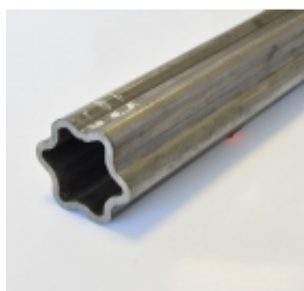

Link do produktu: <https://sklep-agrotur.pl/rura-gwiazdawalka-wom-zewnetrznad61-t4-aw35zeaw36-p-17939.html>

RURA GWIAZDA WAŁKA WOM ZEWNĘTRZNA D=61 T=4, AW35ze/AW36

Cena	239,00 zł
Dostępność	Zapytaj o dostępność
Czas wysyłki	24 godziny
Numer katalogowy	6929
Kod producenta	630-6104-000M

Opis produktu

RURA GWIAZDA WAŁKA WOM ZEWNĘTRZNA D=61 T=4, AW35ze/AW36

- - Symbol: **630-6104-000M**
- - Wymiar A = **61 mm**
- - Grubość ścianki = **4 mm**