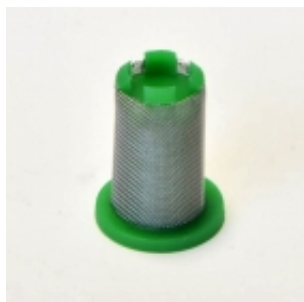

Link do produktu: <https://sklep-agrotur.pl/sitko-mesh-100-proline-p-19286.html>

SITKO MESH 100 PROLINE

Cena	2,90 zł
Dostępność	Dostępny
Czas wysyłki	24 godziny
Numer katalogowy	9587444
Kod producenta	0-102/08PRO100
Kod EAN	5901867226365
Producent	AGROPLAST

Opis produktu

SITKO MESH 100 PROLINE

Gęstość sita: mesh 100

Materiał: Stal kwasoodporna

Wymiary:

- Wysokość L 20 mm
- Średnica D 14,8 mm

Stosowane jako dodatkowa filtracja, zwłaszcza do rozpylaczy dwustrumieniowych.

Zastosowanie:

- Głowica APO-100/G09
- Głowica APO-100/G08/K
- Głowica APO-100/G08/P
- Głowica APO-100/G08/P/PRO
- Głowica APO-100/G08/K/PRO
- Głowica wahadłowa APO-100/GW08/P
- Głowica wahadłowa APO-100/GW08/P
- Korpus 0-100/09
- Korpus APO-100/08/P
- Korpus APO-100/08/K
- Korpus APO-100/08/P/PRO
- Korpus APO-100/08/K/PRO

- Wszystkie korpusy i głowice typu ARAG
- Pięciopozycyjna głowica HD standard ARAG