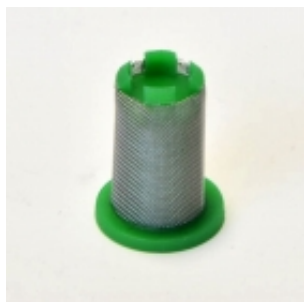

Link do produktu: <https://sklep-agrotur.pl/sitko-mesh-100-proline-p-19286.html>

SITKO MESH 100 PROLINE

Cena	2,90 zł
Dostępność	Zapytaj o dostępność
Czas wysyłki	24 godziny
Numer katalogowy	9587444
Kod producenta	0-102/08PRO100
Kod EAN	5901867226365
Producent	AGROPLAST

Opis produktu

SITKO MESH 100 PROLINE

Gęstość sita: mesh 100

Materiał: Stal kwasoodporna

Wymiary:

- Wysokość L 20 mm
- Średnica D 14,8 mm

Stosowane jako dodatkowa filtracja, zwłaszcza do rozpylaczy dwustrumieniowych.

Zastosowanie:

- Głowica APO-100/G09
- Głowica APO-100/G08/K
- Głowica APO-100/G08/P
- Głowica APO-100/G08/P/PRO
- Głowica APO-100/G08/K/PRO
- Głowica wahadłowa APO-100/GW08/P
- Głowica wahadłowa APO-100/GW08/P
- Korpus 0-100/09
- Korpus APO-100/08/P
- Korpus APO-100/08/K
- Korpus APO-100/08/P/PRO
- Korpus APO-100/08/K/PRO

- Wszystkie korpusy i głowice typu ARAG
- Pięciopozycyjna głowica HD standard ARAG