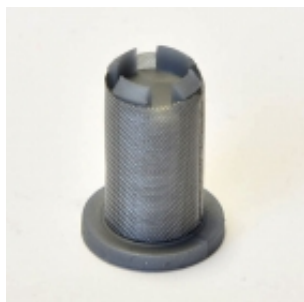

Link do produktu: <https://sklep-agrotur.pl/sitko-mesh-120-proline-p-19287.html>

#### SITKO MESH 120 PROLINE

Gęstość sita: mesh 120  
Materiał: Stal kwasoodporna  
Wymiary:

- Wysokość L 20 mm
- Średnica D 14,8 mm

Stosowane jako dodatkowa filtracja, zwłaszcza do rozpylaczy dwustrumieniowych.