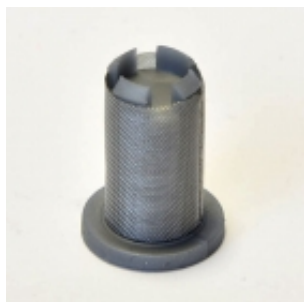

Link do produktu: <https://sklep-agrotur.pl/sitko-mesh-120-proline-p-19287.html>

SITKO MESH 120 PROLINE

Cena	2,90 zł
Dostępność	Dostępny
Czas wysyłki	24 godziny
Numer katalogowy	6457
Kod producenta	0-102/08PRO120
Kod EAN	5901867226372
Producent	AGROPLAST

Opis produktu

SITKO MESH 120 PROLINE

Gęstość sita: mesh 120
Materiał: Stal kwasoodporna
Wymiary:

- Wysokość L 20 mm
- Średnica D 14,8 mm

Stosowane jako dodatkowa filtracja, zwłaszcza do rozpylaczy dwustrumieniowych.

Zastosowanie:

- Głowica APO-100/G09
- Głowica APO-100/G08/K
- Głowica APO-100/G08/P
- Głowica APO-100/G08/P/PRO
- Głowica APO-100/G08/K/PRO
- Głowica wahadłowa APO-100/GW08/P
- Głowica wahadłowa APO-100/GW08/P
- Korpus 0-100/09

- Korpus AP0-100/08/P
- Korpus AP0-100/08/K
- Korpus AP0-100/08/P/PRO
- Korpus AP0-100/08/K/PRO
- Wszystkie korpusy i głowice typu ARAG
- Pięciopozycyjna głowica HD standard ARAG