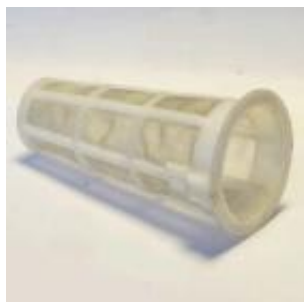

Link do produktu: <https://sklep-agrotur.pl/sitko-wlewu-zbiornika-paliwa-t-25-1505002611-p-22420.html>

SITKO WLEWU ZBIORNIKA PALIWA T-25 1505002611

Cena	12,00 zł
Dostępność	Dostępny
Czas wysyłki	24 godziny
Numer katalogowy	5089
Kod producenta	1505002611

Opis produktu

SITKO WLEWU ZBIORNIKA PALIWA T-25 1505002611