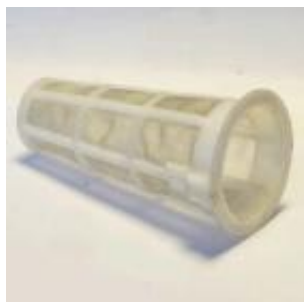

Link do produktu: <https://sklep-agrotur.pl/sitko-wlewu-zbiornika-paliwa-t-25-1505002611-p-22420.html>

## SITKO WLEWU ZBIORNIKA PALIWA T-25 1505002611

|                  |                   |
|------------------|-------------------|
| Cena             | <b>12,00 zł</b>   |
| Dostępność       | <b>Dostępny</b>   |
| Czas wysyłki     | <b>24 godziny</b> |
| Numer katalogowy | <b>5089</b>       |
| Kod producenta   | <b>1505002611</b> |

### Opis produktu

SITKO WLEWU ZBIORNIKA PALIWA T-25 1505002611