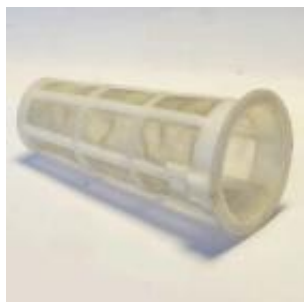

Link do produktu: <https://sklep-agrotur.pl/sitko-wlewu-zbiornika-paliwa-t-25-1505002611-p-22420.html>

## SITKO WLEWU ZBIORNIKA PALIWA T-25 1505002611

Cena	<b>12,00 zł</b>
Dostępność	<b>Dostępny</b>
Czas wysyłki	<b>24 godziny</b>
Numer katalogowy	<b>5089</b>
Kod producenta	<b>1505002611</b>

### Opis produktu

SITKO WLEWU ZBIORNIKA PALIWA T-25 1505002611