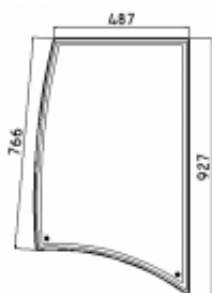

Link do produktu: <https://sklep-agrotur.pl/szyba-boczna-lewa-ursus-3502-3702-4502-p-20821.html>

SZYBA BOCZNA LEWA URSUS 3502 3702 4502

Cena	255,00 zł
Dostępność	Zapytaj o dostępność
Czas wysyłki	24 godziny
Numer katalogowy	7731
Kod producenta	U 4502

Opis produktu

SZYBA BOCZNA LEWA URSUS 3502 3702 4502

Szyba gięta, bezbarwna, grubość szkła - 5 mm.

Montowana w kabinach ciągników
Ursus 3502
Ursus 3702
Ursus 4502