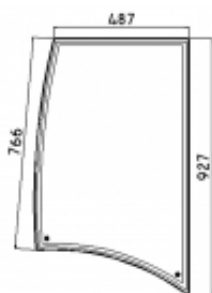

Link do produktu: <https://sklep-agrotur.pl/szyba-boczna-lewa-ursus-3502-3702-4502-p-20821.html>

SZYBA BOCZNA LEWA URSUS 3502 3702 4502

Cena	255,00 zł
Dostępność	Dostępny
Czas wysyłki	24 godziny
Numer katalogowy	7731
Kod producenta	U 4502

Opis produktu

SZYBA BOCZNA LEWA URSUS 3502 3702 4502

Szyba gięta, bezbarwna, grubość szkła - 5 mm.

Montowana w kabinach ciągników

Ursus 3502

Ursus 3702

Ursus 4502