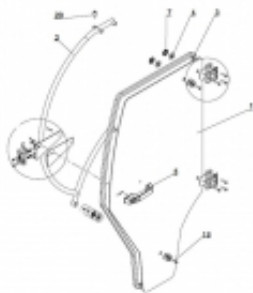

Link do produktu: <https://sklep-agrotur.pl/szyba-drzwi-agt850-r43-561608-p-20129.html>

SZYBA DRZWI AGT850 R43 561608

Cena	950,00 zł
Dostępność	Dostępny
Czas wysyłki	24 godziny
Numer katalogowy	301838
Kod producenta	561608
Producent	AGROMECHANIKA

Opis produktu

SZYBA DRZWI AGT850 R43 561608

Zastosowanie:

AGT 850-R

AGT 850-NR

AGT 860

AGT 850-ŠIROKA V.

AGT 860-ŠIROKA V.