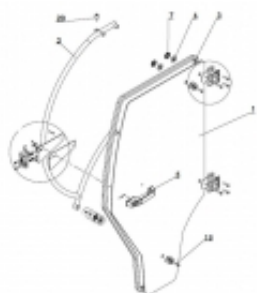

Link do produktu: <https://sklep-agrotur.pl/szyba-drzwi-agt850-r43-561608-p-20129.html>

SZYBA DRZWI AGT850 R43 561608

Cena	950,00 zł
Dostępność	Dostępny
Czas wysyłki	24 godziny
Numer katalogowy	301838
Kod producenta	561608
Producent	AGROMECHANIKA

Opis produktu

SZYBA DRZWI AGT850 R43 561608

Zastosowanie:

AGT 850-R

AGT 850-NR

AGT 860

AGT 850-ŠIROKA V.

AGT 860-ŠIROKA V.