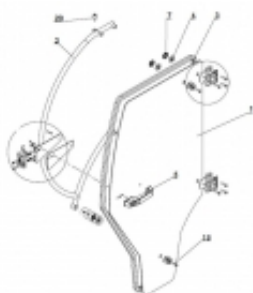

Link do produktu: <https://sklep-agrotur.pl/szyba-drzwi-agt850-r43-561608-p-20129.html>

SZYBA DRZWI AGT850 R43 561608

Cena	950,00 zł
Dostępność	Dostępny
Czas wysyłki	24 godziny
Numer katalogowy	301838
Kod producenta	561608
Producent	AGROMECHANIKA

Opis produktu

SZYBA DRZWI AGT850 R43 561608

Zastosowanie:

AGT 850-R

AGT 850-NR

AGT 860

AGT 850-ŠIROKA V.

AGT 860-ŠIROKA V.