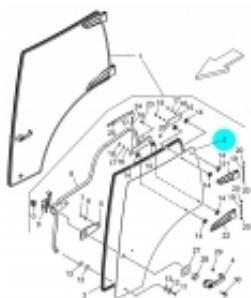

Link do produktu: <https://sklep-agrotur.pl/szyba-drzwi-lewa-mccormick-landini-x4-6602084a6-oryginal-p-21575.html>

SZYBA DRZWI LEWA MCCORMICK, LANDINI X4 6602084A6 ORYGINAŁ

Cena	1 150,00 zł
Dostępność	Dostępny
Czas wysyłki	24 godziny
Numer katalogowy	4761
Kod producenta	6602084A6
Producent	ARGO TRACTORS

Opis produktu

SZYBA DRZWI LEWA MCCORMICK, LANDINI X4 6602084A6

Zastosowanie:

McCormick

X4 Series (2018 - 2022) RP57
X4.30 - X4.35 F-N-V
X4.40 - X4.45 F-N-V-XL
X4.50 - X4.55 F-N-V-XL
X4.60 - X4.65 F-N-V-XL
X4.70 - X4.75 F-N-V-XL
X4.80 - X4.85 F-N-V-XL
X4 Series Stage V (2022) RP5D
X4.080 F-N-V-XL
X4.090 F-N-V-XL
X4.100 F-N-V-XL
X4.110 F-N-V-XL
X4.120 F-N-V-XL

Landini

Rex 4 Series (2018) RP57
Rex 4-70 F-S-V
Rex 4-80 F-S-GT-V
Rex 4-90 F-S-GT-V
Rex 4-100 F-S-GT-V
Rex 4-110 F-S-GT-V
Rex 4-120 F-S-GT
Rex 4 Stage V (2022) RP5D
Rex 4-80 F-S-GT-V
Rex 4-90 F-S-GT-V
Rex 4-100 F-S-GT-V
Rex 4-110 F-S-GT-V
Rex 4-120 F-S-GT