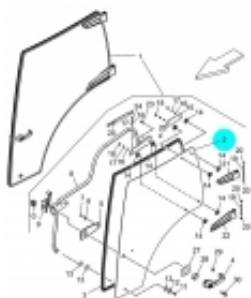

Link do produktu: <https://sklep-agrotur.pl/szyba-drzwi-lewa-mccormick-landini-x4-6602084a6-oryginal-p-21575.html>

SZYBA DRZWI LEWA MCCORMICK, LANDINI X4 6602084A6 ORYGINAŁ

Cena	1 150,00 zł
Dostępność	Dostępny
Czas wysyłki	24 godziny
Numer katalogowy	4761
Kod producenta	6602084A6
Producent	ARGO TRACTORS

Opis produktu

SZYBA DRZWI LEWA MCCORMICK, LANDINI X4 6602084A6

Zastosowanie:
McCormick

X4 Series (2018 - 2022) RP57

- X4.30 - X4.35 F-N-V
- X4.40 - X4.45 F-N-V-XL
- X4.50 - X4.55 F-N-V-XL
- X4.60 - X4.65 F-N-V-XL
- X4.70 - X4.75 F-N-V-XL
- X4.80 - X4.85 F-N-V-XL

X4 Series Stage V (2022) RP5D

- X4.080 F-N-V-XL
- X4.090 F-N-V-XL
- X4.100 F-N-V-XL
- X4.110 F-N-V-XL
- X4.120 F-N-V-XL

LANDINI