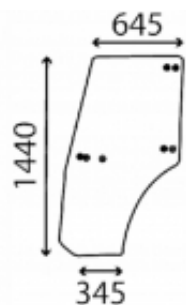

Link do produktu: <https://sklep-agrotur.pl/szyba-drzwi-lewa-mccormick-v-3659538m1-oryginal-p-16983.html>

## SZYBA DRZWI LEWA MCCORMICK V.... 3659538M1 ORYGINAŁ

Cena **2 400,00 zł**

Dostępność **Dostępny**

Czas wysyłki **24 godziny**

Numer katalogowy **3659538**

Kod producenta **3659538M1**

Producent **ARGO TRACTORS**

### Opis produktu

SZYBA DRZWI LEWA MCCORMICK V.... **3659538M1**