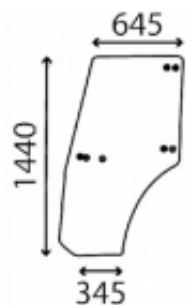

Link do produktu: <https://sklep-agrotur.pl/szyba-drzwi-lewa-mccormick-v-3659538m1-oryginal-p-16983.html>

## SZYBA DRZWI LEWA MCCORMICK V.... 3659538M1 ORYGINAŁ

Cena	<b>2 400,00 zł</b>
------	--------------------

Dostępność	<b>Dostępny</b>
------------	-----------------

Czas wysyłki	<b>24 godziny</b>
--------------	-------------------

Numer katalogowy	<b>3659538</b>
------------------	----------------

Kod producenta	<b>3659538M1</b>
----------------	------------------

Producent	<b>ARGO TRACTORS</b>
-----------	----------------------

### Opis produktu

SZYBA DRZWI LEWA MCCORMICK V.... **3659538M1**