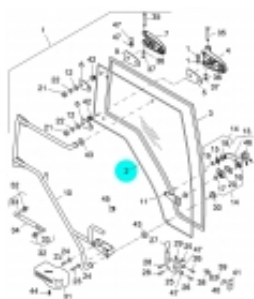

Link do produktu: <https://sklep-agrotur.pl/szyba-drzwi-lewe-4217257m2-oryginal-p-20543.html>

SZYBA DRZWI (LEWE) 4217257M2 ORYGINAŁ

| | |
|------------------|----------------------|
| Cena | 1 495,00 zł |
| Dostępność | Dostępny |
| Czas wysyłki | 24 godziny |
| Numer katalogowy | 18051 |
| Kod producenta | 4217257M2 |
| Producent | ARGO TRACTORS |

Opis produktu

SZYBA DRZWI (LEWE) 4217257M2

Zastosowanie:

McCormick

- Cx xtrashift tier 3 restyling (2009 - 2011) RPC4
- G-MAX Tier 3 New Cab (2012) RP75
- Mc Power4 Tier 3 Restyling (2009 - 2013) RPB2
- MTX Tier3 Restyling (2009) RPD1
- TTX Tier 3 (2007 - 2013) XTX4
- X60 Series (2011 - 2014) RP67
- X70 Series Tier 4 (2012 - 2013) RPE1
- Xtx tier 3 (2007 - 2013) XTX3