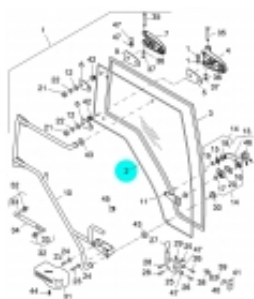

Link do produktu: <https://sklep-agrotur.pl/szyba-drzwi-lewe-4217257m2-oryginal-p-20543.html>

SZYBA DRZWI (LEWE) 4217257M2 ORYGINAŁ

Cena	1 495,00 zł
Dostępność	Dostępny
Czas wysyłki	24 godziny
Numer katalogowy	18051
Kod producenta	4217257M2
Producent	ARGO TRACTORS

Opis produktu

SZYBA DRZWI (LEWE) 4217257M2

Zastosowanie:

McCormick

- Cx xtrashift tier 3 restyling (2009 - 2011) RPC4
- G-MAX Tier 3 New Cab (2012) RP75
- Mc Power4 Tier 3 Restyling (2009 - 2013) RPB2
- MTX Tier3 Restyling (2009) RPD1
- TTX Tier 3 (2007 - 2013) XTX4
- X60 Series (2011 - 2014) RP67
- X70 Series Tier 4 (2012 - 2013) RPE1
- Xtx tier 3 (2007 - 2013) XTX3