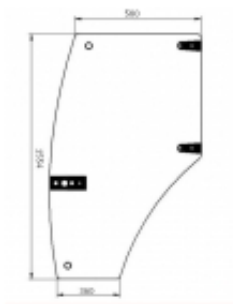

Link do produktu: <https://sklep-agrotur.pl/szyba-drzwi-mccormick-c80l-oryginal-p-16923.html>

SZYBA DRZWI MCCORMICK C80L ORYGINAŁ

Cena	1 100,00 zł
Dostępność	Zapytaj o dostępność
Czas wysyłki	24 godziny
Numer katalogowy	144.203.08
Kod producenta	CLMC-4L

Opis produktu

SZYBA DZRWI MCCORMICK C80L LEWA **CLMC-4L**