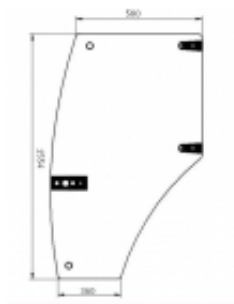

Link do produktu: <https://sklep-agrotur.pl/szyba-drzwi-mccormick-c80l-oryginal-p-16923.html>

SZYBA DRZWI MCCORMICK C80L ORYGINAŁ

Cena	1 100,00 zł
Dostępność	Zapytaj o dostępność
Czas wysyłki	24 godziny
Numer katalogowy	144.203.08
Kod producenta	CLMC-4L

Opis produktu

SZYBA DZRWI MCCORMICK C80L LEWA **CLMC-4L**