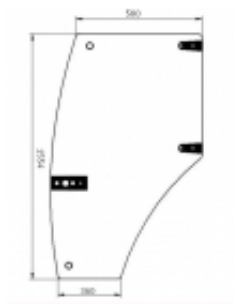

Link do produktu: <https://sklep-agrotur.pl/szyba-drzwi-mccormick-c80l-oryginal-p-16923.html>

SZYBA DRZWI MCCORMICK C80L ORYGINAŁ

| | |
|------------------|-----------------------------|
| Cena | 1 100,00 zł |
| Dostępność | Zapytaj o dostępność |
| Czas wysyłki | 24 godziny |
| Numer katalogowy | 144.203.08 |
| Kod producenta | CLMC-4L |

Opis produktu

SZYBA DZRWI MCCORMICK C80L LEWA **CLMC-4L**