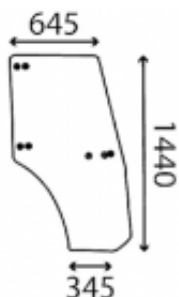

Link do produktu: <https://sklep-agrotur.pl/szyba-drzwi-prawa-mccormick-v3659539m1-oryginal-p-16977.html>

## SZYBA DRZWI PRAWA MCCORMICK V..3659539M1 ORYGINAŁ

|                  |                      |
|------------------|----------------------|
| Cena             | <b>2 400,00 zł</b>   |
| Dostępność       | <b>Dostępny</b>      |
| Czas wysyłki     | <b>24 godziny</b>    |
| Numer katalogowy | <b>42028</b>         |
| Kod producenta   | <b>3659539M1</b>     |
| Producent        | <b>ARGO TRACTORS</b> |

### Opis produktu

SZYBA DRZWI PRAWA MCCORMICK V.... **3659539M1**