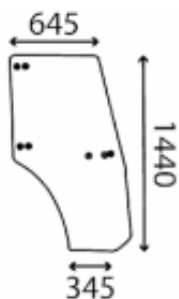

Link do produktu: <https://sklep-agrotur.pl/szyba-drzwi-prawa-mccormick-v3659539m1-oryginal-p-16977.html>

## SZYBA DRZWI PRAWA MCCORMICK V..3659539M1 ORYGINAŁ

Cena	<b>2 400,00 zł</b>
------	--------------------

Dostępność	<b>Dostępny</b>
------------	-----------------

Czas wysyłki	<b>24 godziny</b>
--------------	-------------------

Numer katalogowy	<b>42028</b>
------------------	--------------

Kod producenta	<b>3659539M1</b>
----------------	------------------

Producent	<b>ARGO TRACTORS</b>
-----------	----------------------