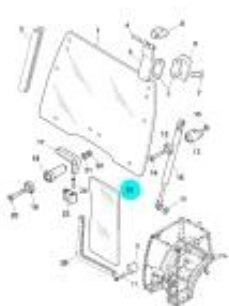

Link do produktu: <https://sklep-agrotur.pl/szyba-kabiny-dolna-lewa-mccormick-landini-3679546m1-p-22814.html>

SZYBA KABINY DOLNA LEWA MCCORMICK, LANDINI 3679546M1

Cena	340,00 zł
Dostępność	Dostępny
Czas wysyłki	24 godziny
Numer katalogowy	5508
Kod producenta	3679546M1
Producent	ARGO TRACTORS

Opis produktu

SZYBA KABINY DOLNA LEWA MCCORMICK, LANDINI 3679546M1

Zastosowanie:

McCormick

F E-Line Restyling (2010 - 2022) RP56

F Top Restyling (2010 - 2022) RP55

F/XL Tier 2 (2003 - 2008) RP51

F/XL Tier 3 (2008 - 2009) RP53