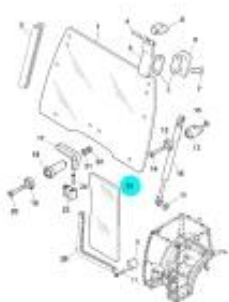

Link do produktu: <https://sklep-agrotur.pl/szyba-kabiny-dolna-lewa-mccormick-landini-3679546m1-p-22814.html>

SZYBA KABINY DOLNA LEWA MCCORMICK, LANDINI 3679546M1

Cena	340,00 zł
Dostępność	Dostępny
Czas wysyłki	24 godziny
Numer katalogowy	5508
Kod producenta	3679546M1
Producent	ARGO TRACTORS

Opis produktu

SZYBA KABINY DOLNA LEWA MCCORMICK, LANDINI 3679546M1

Zastosowanie:

McCormick

F E-Line Restyling (2010 - 2022) RP56

F Top Restyling (2010 - 2022) RP55

F/XL Tier 2 (2003 - 2008) RP51

F/XL Tier 3 (2008 - 2009) RP53