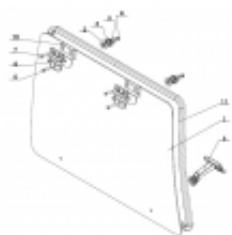

Link do produktu: <https://sklep-agrotur.pl/szyba-przednia-agt-850-860-r43-vii561605-p-20130.html>

SZYBA PRZEDNIA AGT 850 860 R43-VII 561605

Cena	1 000,00 zł
Dostępność	Dostępny
Czas wysyłki	24 godziny
Numer katalogowy	561605
Kod producenta	301835
Producent	AGROMECHANIKA

Opis produktu

SZYBA PRZEDNIA AGT 850 860 R43-VII 561605

Zastosowanie:

AGT 850-R

AGT 850-NR

AGT 860