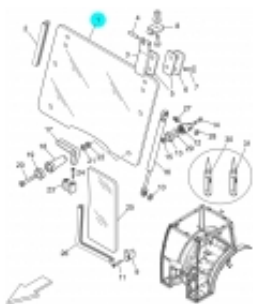

Link do produktu: <https://sklep-agrotur.pl/szyba-przednia-tier-2-tier-3-3679334m1-oryginal-p-17696.html>

SZYBA PRZEDNIA TIER-2 TIER-3 3679334M1 ORYGINAŁ

Cena	1 680,00 zł
Dostępność	Dostępny
Czas wysyłki	24 godziny
Numer katalogowy	367469
Kod producenta	3679334M1
Producent	ARGO TRACTORS

Opis produktu

SZYBA PRZEDNIA TIER-2 TIER-3 3679334M1

Zastosowanie:

McCormick

F E-Line Restyling (2010) RP56

- F70/GE/GB
- F80/GE/XL/GB
- F90/GE/XL/GB

F Top Restyling (2010) RP55

- F100/GE/XL/GB
- F110/GE/XL/GB
- F70/GE/GB
- F80/GE/XL/GB
- F85/GE/GB
- F90/GE/XL/GB