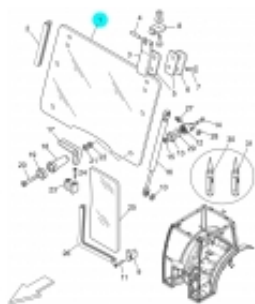

Link do produktu: <https://sklep-agrotur.pl/szyba-przednia-tier-2-tier-3-3679334m1-oryginal-p-17696.html>

SZYBA PRZEDNIA TIER-2 TIER-3 3679334M1 ORYGINAŁ

Cena	1 680,00 zł
Dostępność	Dostępny
Czas wysyłki	24 godziny
Numer katalogowy	367469
Kod producenta	3679334M1
Producent	ARGO TRACTORS

Opis produktu

SZYBA PRZEDNIA TIER-2 TIER-3 3679334M1

Zastosowanie:

McCormick

F E-Line Restyling (2010) RP56

- F70/GE/GB
- F80/GE/XL/GB
- F90/GE/XL/GB

F Top Restyling (2010) RP55

- F100/GE/XL/GB
- F110/GE/XL/GB
- F70/GE/GB
- F80/GE/XL/GB
- F85/GE/GB
- F90/GE/XL/GB