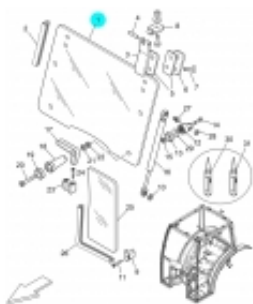

Link do produktu: <https://sklep-agrotur.pl/szyba-przednia-tier-2-tier-3-3679334m1-oryginal-p-17696.html>

## SZYBA PRZEDNIA TIER-2 TIER-3 3679334M1 ORYGINAŁ

Cena	<b>1 500,00 zł</b>
Dostępność	<b>Dostępny</b>
Czas wysyłki	<b>24 godziny</b>
Numer katalogowy	<b>367469</b>
Kod producenta	<b>3679334M1</b>
Producent	<b>ARGO TRACTORS</b>