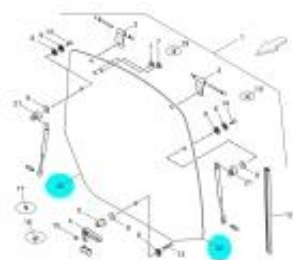

Link do produktu: <https://sklep-agrotur.pl/szyba-tyl-mccormick-x3-landini-rex3-6734496a1-oryginal-p-24607.html>

SZYBA TYŁ MCCORMICK X3 LANDINI REX3 6734496A1 ORYGINAŁ

Cena **3 000,00 zł**

Dostępność **Zapytaj o dostępność**

Czas wysyłki **24 godziny**

Numer katalogowy **2699**

Kod producenta **6734496A1**

Opis produktu

SZYBA TYŁ MCCORMICK X3 LANDINI REX3 6734496A1

Zastosowanie:

McCormick
X3 Series Stage V (2020) RS61
X3.60 F-GE
X3.70 F-GE
X3.80 F-GE
Landini
REX 3 (2020) RS61
060 F-GE
070 F-GE
080 F-GE