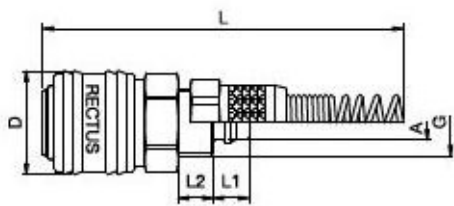

- JWŁ 520 + JWŁ 530

i inne produkty niemieckie

Rozmiar A	SW	L	D	L1	L2	G	Wykonanie
9 x 12 mm	21	150	25	9	8	M 16 x 1	Mosiądz