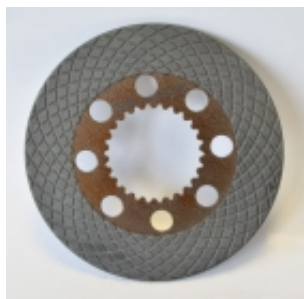

Link do produktu: <https://sklep-agrotur.pl/tarcza-hamulcowa-przod-os-3429015m1-6505572m1-6515744m1-p-17308.html>

## TARCZA HAMULCOWA PRZÓD OŚ 3429015M1, 6505572M1, 6515744M1

Cena	<b>260,00 zł</b>
Dostępność	<b>Dostępny</b>
Czas wysyłki	<b>24 godziny</b>
Numer katalogowy	<b>3429015</b>
Kod producenta	<b>3429015M1</b>
Producent	<b>ARGO TRACTORS</b>

### Opis produktu

TARCZA HAMULCOWA PRZÓD OŚ 3429015M1, 6505572M1, 6515744M1

#### Zastosowanie:

McCORMICK

CX-L Series (2004 - 2007) RP21

Cx-l tier 3 (2007 - 2013) RP22

F Top Restyling (2010) RP55

F/XL Tier 2 (2003 - 2008) RP51

F/XL Tier 3 (2008 - 2009) RP53

V series Cab Tier 2 New Generation (2005 - 2007) RP03