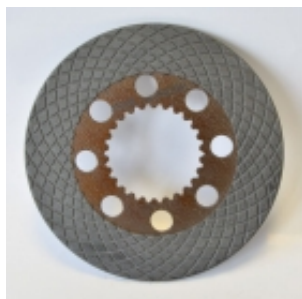

Link do produktu: <https://sklep-agrotur.pl/tarcza-hamulcowa-przod-os-3429015m1-6505572m1-6515744m1-p-17308.html>

TARCZA HAMULCOWA PRZÓD OŚ 3429015M1, 6505572M1, 6515744M1

Cena	260,00 zł
Dostępność	Dostępny
Czas wysyłki	24 godziny
Numer katalogowy	3429015
Kod producenta	3429015M1
Producent	ARGO TRACTORS

Opis produktu

TARCZA HAMULCOWA PRZÓD OŚ 3429015M1, 6505572M1, 6515744M1

Zastosowanie:

McCORMICK

CX-L Series (2004 - 2007) RP21

Cx-l tier 3 (2007 - 2013) RP22

F Top Restyling (2010) RP55

F/XL Tier 2 (2003 - 2008) RP51

F/XL Tier 3 (2008 - 2009) RP53

V series Cab Tier 2 New Generation (2005 - 2007) RP03

V/F-N Series Restyling (2010 - 2019) RP05

F Top Restyling (2010) RP55

X4 Series (2018) RP57

X4 Series (2018) RP5B

X4 Series (2014 - 2022) RS52