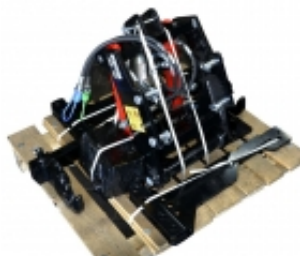

Link do produktu: <https://sklep-agrotur.pl/tuz-przedni-mccormick-x235-x230-gm55-gm50-landini-mistral-new-holland-t3040-t3030-p-19973.html>

## TUZ PRZEDNI MCCORMICK X2.35, X2.30, GM55, GM50, LANDINI MISTRAL NEW HOLLAND T3040, T3030

Cena	<b>8 610,00 zł</b>
------	--------------------

Dostępność	<b>Zapytaj o dostępność</b>
------------	-----------------------------

### Opis produktu

TUZ PRZEDNI MCCORMICK X2.35, X2.30, GM55, GM50, LANDINI MISTRAL NEW HOLLAND T3040, T3030