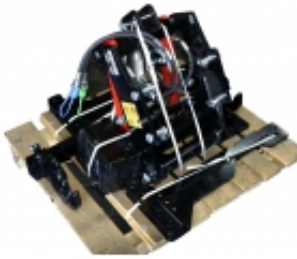

Link do produktu: <https://sklep-agrotur.pl/tuz-przedni-mccormick-x235-x230-gm55-gm50-landini-mistral-new-holland-t3040-t3030-p-19973.html>

TUZ PRZEDNI MCCORMICK X2.35, X2.30, GM55, GM50, LANDINI MISTRAL NEW HOLLAND T3040, T3030

Opis produktu

TUZ PRZEDNI MCCORMICK X2.35, X2.30, GM55, GM50, LANDINI MISTRAL NEW HOLLAND T3040, T3030