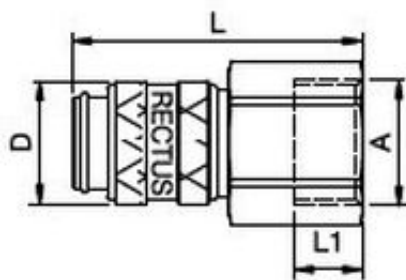

Opis produktu

TYP 21 SZYBKOZŁĄCZE Z GWINT WEWNĘTRZNY 1/4" 21KA IW13 MPX

Złącze Typ 21 jest idealnie dostosowany do pracy w warunkach, gdzie miejsce nabiera szczególnego znaczenia.

Wymiary:

A G 1/4"

D 16 mm

L 38 mm

L1 9 mm

Parametry :

wydajność = 560 l/min

ciśnienie wejściowe = 6 atm.

spadek ciśnienia = 0,5 atm.

Ciśnienie robocze :

0-35 bar, maksymalne statyczne ciśnienie robocze ze współczynnikiem bezpieczeństwa 4:1