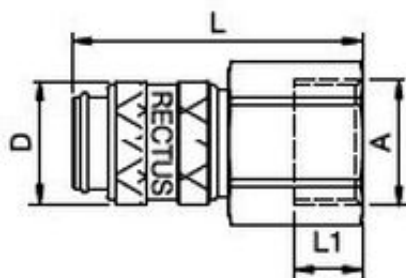

### Opis produktu

TYP 21 SZYBKOZŁĄCZE Z GWINT WEWNĘTRZNY 1/4" 21KA IW13 MPX

Złącze Typ 21 jest idealnie dostosowany do pracy w warunkach, gdzie miejsce nabiera szczególnego znaczenia.

Wymiary:

A G 1/4"

D 16 mm

L 38 mm

L1 9 mm

Parametry :

wydajność = 560 l/min

ciśnienie wejściowe = 6 atm.

spadek ciśnienia = 0,5 atm.

Ciśnienie robocze :

0-35 bar, maksymalne statyczne ciśnienie robocze ze współczynnikiem bezpieczeństwa 4:1