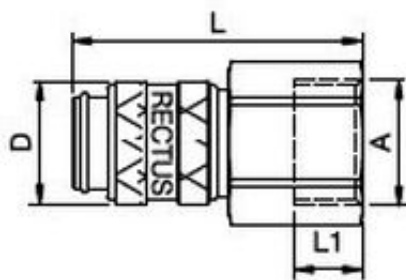

### Opis produktu

TYP 21 SZYBKOZŁĄCZE Z GWINT WEWNĘTRZNY 1/4" 21KA IW13 MPX

Złącze Typ 21 jest idealnie dostosowany do pracy w warunkach, gdzie miejsce nabiera szczególnego znaczenia.

Wymiary:

A G 1/4"

D 16 mm

L 38 mm

L1 9 mm

Parametry :

wydajność = 560 l/min

ciśnienie wejściowe = 6 atm.

spadek ciśnienia = 0,5 atm.

Ciśnienie robocze :

0-35 bar, maksymalne statyczne ciśnienie robocze ze współczynnikiem bezpieczeństwa 4:1